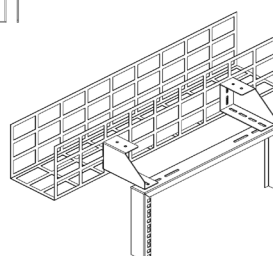

✕ Verkrijgbaar in 4HE en 8HE

✕ Ideaal voor 'top-of-rack' patching

✕ Eenvoudige te installeren

✕ Geschikt voor draadgoot of ladderbaan

✕ Kan ook worden gebruikt als consolidatiepunt

Kenmerken

- Verkrijgbaar in 4HE en 8HE
- Ideaal voor 'top-of-rack' patching
- Eenvoudige te installeren
- Geschikt voor draadgoot of ladderbaan
- Kan ook worden gebruikt als consolidatiepunt

Productoverzicht

Het Excel patchracksysteem biedt de ideale oplossing voor 'top-of-rack'-toepassingen in een datacenter of een Main Equipment Room (MER). Het gepoedercoate stalen frame wordt geleverd in 4HE- en 8HE-versie en kan gemonteerd worden op zowel draadgoot als ladderbaan. Ook kan het patchrack rechtstreeks op de vloerplaat boven een verlaagd plafond worden gemonteerd als consolidatiepunt in commerciële kantoorinstallaties.

Het eenvoudig te monteren frame bestaat uit vier basisonderdelen en kan binnen een paar minuten worden geïnstalleerd. Optionele kunststof rangeerogen kunnen aan beide zijden van het frame worden bevestigd om de patchkabels netjes te begeleiden.