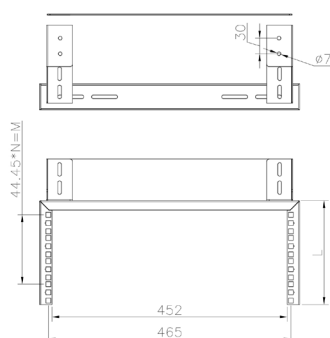

✕ Verkrijgbaar in 4HE en 8HE

✕ Ideaal voor 'top-of-rack' patching

✕ Eenvoudige te installeren

✕ Geschikt voor draadgoot of ladderbaan

✕ Kan ook worden gebruikt als consolidatiepunt

Kenmerken

- Verkrijgbaar in 4HE en 8HE
- Ideaal voor 'top-of-rack' patching
- Eenvoudige te installeren
- Geschikt voor draadgoot of ladderbaan
- Kan ook worden gebruikt als consolidatiepunt

Productoverzicht

Het Excel patchracksysteem biedt de ideale oplossing voor 'top-of-rack'-toepassingen in een datacenter of een Main Equipment Room (MER). Het gepoedercoate stalen frame wordt geleverd in 4HE- en 8HE-versie en kan gemonteerd worden op zowel draadgoot als ladderbaan. Ook kan het patchrack rechtstreeks op de vloerplaat boven een verlaagd plafond worden gemonteerd als consolidatiepunt in commerciële kantoorinstallaties.

Het eenvoudig te monteren frame bestaat uit vier basisonderdelen en kan binnen een paar minuten worden geïnstalleerd. Optionele kunststof rangeerogen kunnen aan beide zijden van het frame worden bevestigd om de patchkabels netjes te begeleiden.

8U	7	311.15	378
4U	3	133.35	200
Capacity(U)	N	M	L(mm)

Artikelnummers

Artikelnummer	Omschrijving
100-920	Excel 4HE patchrack
100-921	Excel 8HE patchrack

Gerelateerde producten

Artikelnummer	Omschrijving
100-922	Excel rangeerpaneel - zwart
100-923	Excel verticaal rangeeroog - medium
100-924	Excel verticaal rangeeroog - groot