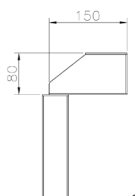

✕ Verkrijgbaar in 4HE en 8HE

✕ Ideaal voor 'top-of-rack' patching

✕ Eenvoudige te installeren

✕ Geschikt voor draadgoot of ladderbaan

✕ Kan ook worden gebruikt als consolidatiepunt

Kenmerken

- Verkrijgbaar in 4HE en 8HE
- Ideaal voor 'top-of-rack' patching
- Eenvoudige te installeren
- Geschikt voor draadgoot of ladderbaan
- Kan ook worden gebruikt als consolidatiepunt

Productoverzicht

Het Excel patchracksysteem biedt de ideale oplossing voor 'top-of-rack'-toepassingen in een datacenter of een Main Equipment Room (MER). Het gepoedercoate stalen frame wordt geleverd in 4HE- en 8HE-versie en kan gemonteerd worden op zowel draadgoot als ladderbaan. Ook kan het patchrack rechtstreeks op de vloerplaat boven een verlaagd plafond worden gemonteerd als consolidatiepunt in commerciële kantoorinstallaties.

Het eenvoudig te monteren frame bestaat uit vier basisonderdelen en kan binnen een paar minuten worden geïnstalleerd. Optionele kunststof rangeerogen kunnen aan beide zijden van het frame worden bevestigd om de patchkabels netjes te begeleiden.

8U	7	311.15	378
4U	3	133.35	200
Capacity(U)	N	M	L(mm)

Artikelnummers

Artikelnummer	Omschrijving
100-920	Excel 4HE patchrack
100-921	Excel 8HE patchrack

Gerelateerde producten

Artikelnummer	Omschrijving
100-922	Excel rangeerpaneel - zwart
100-923	Excel verticaal rangeeroog - medium
100-924	Excel verticaal rangeeroog - groot