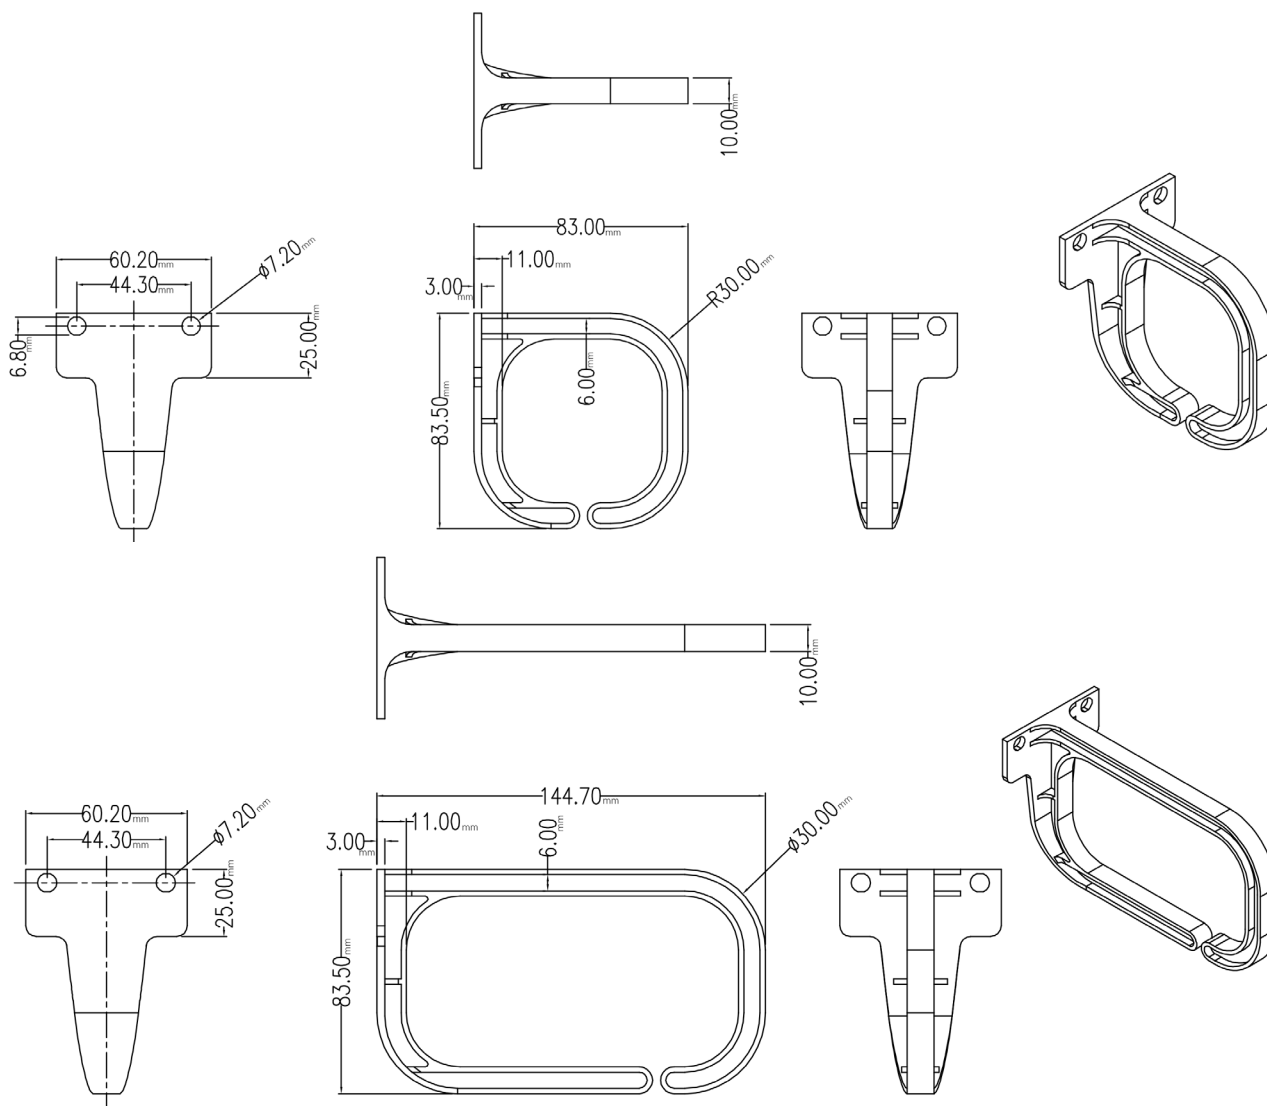

X ABS-Kunststof

X Verkrijgbaar in twee maten

X Geleverd met kooimoeren en schroeven

X 1HE maat

X Past aan de zijkant van 19"-profielen

Kenmerken

- ABS-Kunststof
- Verkrijgbaar in twee maten
- Geleverd met kooimoeren en schroeven
- 1HE maat
- Past aan de zijkant van 19"-profielen

Productoverzicht

De Excel verticale rangeerogen werden als aanvulling op het Patchracksysteem geïntroduceerd. Zij kunnen echter in alle kasten worden gemonteerd voor de begeleiding van patchkabels.

De rangeerogen zijn uit hoogwaardig ABS-kunststof vervaardigd. De grote rangeerogen kunnen meer dan 100 patchkabels begeleiden.

Ze worden inclusief kooimoeren en schroeven geleverd zodat ze aan de zijkant van de 19"-profielen van de Excel Environ kasten of het Patchrack kunnen worden gemonteerd.

Artikelnummer

Artikelnr.	Omschrijving
100-923	Excel Verticaal Rangeeroog – Medium - Zwart
100-924	Excel Verticaal Rangeeroog – Groot - Zwart