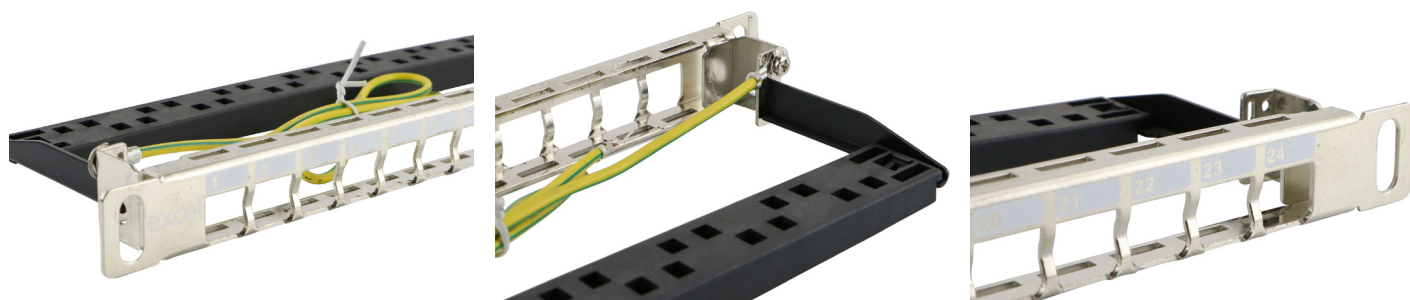

1. 1 0.5U 24 Port Patch Panel Frame
2. 2 Cable Management Bar
3. 3 Earth Screw
4. 4 Earth Lead