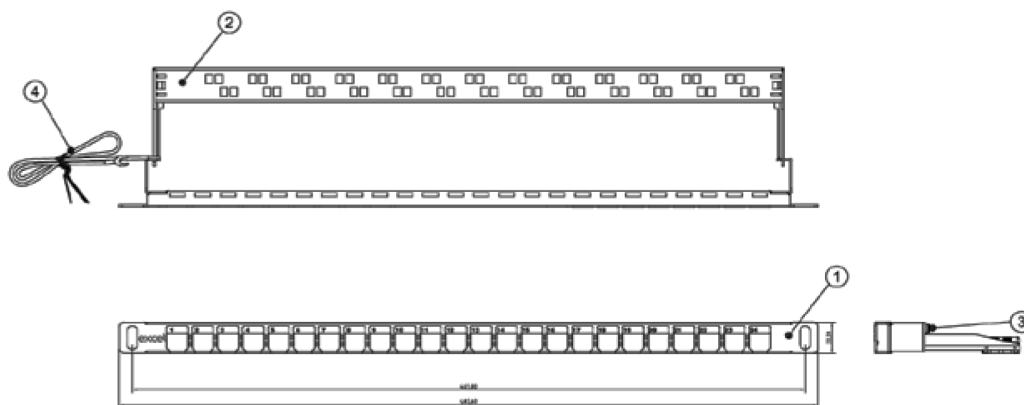

# Panel krosowy Excel, 24-portowy, standard Keystone, 0,5U.

X Wysoka gęstość — 24 porty 0,5U

X Kompatybilny z wtykami Excel kategorii 5e, 6 i 6A

X Idealnie nadaje się do instalacji standardowych i zakończonych fabrycznie

## Cechy produktu

- Wysoka gęstość — 24 porty 0,5U
- Idealnie nadaje się do instalacji standardowych i zakończonych fabrycznie
- Dostarczany razem z zestawem uziemiającym
- Kompatybilny z wtykami Excel kategorii 5e, 6 i 6A
- Możliwość częściowego lub pełnego wyposażenia
- W zestawie listwa do organizacji kabli

## Opis produktu

24-portowy panel krosowy Excel Keystone 0,5U stanowi optymalne rozwiązanie o wysokiej gęstości, wykorzystujące zaletę pojedynczego rzędu gniazd Keystone. Jeden rząd gniazd oznacza, że instalacja jest prosta i pozwala na usunięcie pojedynczego gniazda, jeśli jest to konieczne. Jako że wysokość panelu to zaledwie 0,5U, można połączyć ze sobą dwa panele i pomieścić 48 portów Keystone w 1U przestrzeni w szafie. Zastosowanie dwóch paneli 0,5U gwarantuje, że wszystkie gniazda będą prawidłowo ustawione do góry. Większość paneli 48-portowych 1U wymaga montażu gniazd rzędu dolnego do góry nogami.

## Specyfikacja wydajnościowa

Szerokość	19" (482,5 mm)
Wysokość	0,5U (22 mm)
Głębokość	96 mm