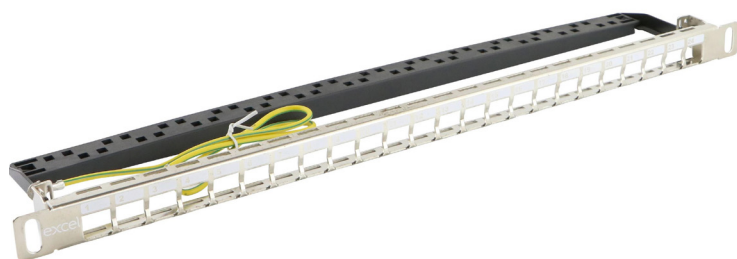

# Panel krosowy Excel, 24-portowy, standard Keystone, 0,5U.

X Wysoka gęstość — 24 porty 0,5U

X Kompatybilny z wtykami Excel kategorii 5e, 6 i 6A

X Idealnie nadaje się do instalacji standardowych i zakończonych fabrycznie

## Cechy produktu

- Wysoka gęstość — 24 porty 0,5U
- Idealnie nadaje się do instalacji standardowych i zakończonych fabrycznie
- Dostarczany razem z zestawem uziemiającym
- Kompatybilny z wtykami Excel kategorii 5e, 6 i 6A
- Możliwość częściowego lub pełnego wyposażenia
- W zestawie listwa do organizacji kabli

## Opis produktu

24-portowy panel krosowy Excel Keystone 0,5U stanowi optymalne rozwiązanie o wysokiej gęstości, wykorzystujące zaletę pojedynczego rzędu gniazd Keystone. Jeden rząd gniazd oznacza, że instalacja jest prosta i pozwala na usunięcie pojedynczego gniazda, jeśli jest to konieczne. Jako że wysokość panelu to zaledwie 0,5U, można połączyć ze sobą dwa panele i pomieścić 48 portów Keystone w 1U przestrzeni w szafie. Zastosowanie dwóch paneli 0,5U gwarantuje, że wszystkie gniazda będą prawidłowo ustawione do góry. Większość paneli 48-portowych 1U wymaga montażu gniazd rzędu dolnego do góry nogami.

## Informacja o numerach części

Nr części	Opis
100-041	Korpus panelu krosowego, 24 porty Keystone, 0,5U