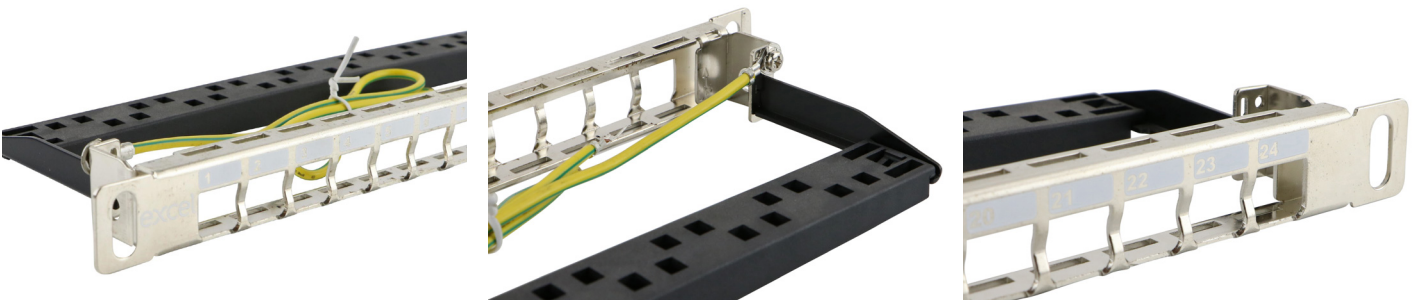

Yüksek Yoğunluk - 24 Jak 0.5U

Excel ile Uyumlu
Kategori 5e, 6 ve 6A Jaklar

Standart ve önceden sonlandırılmış
kurulumlar için idealdir

Özellikler

- Yüksek Yoğunluk - 24 Jak 0.5U
- Standart ve önceden sonlandırılmış kurulumlar için idealdir
- Topraklama seti dahil
- Excel Kategori 5e, 6 ve 6A Jaklarla Uyumludur
- Kısmen veya tamamen yükleme seçeneği
- Kablo yönetim çubuğu dahil

Ürün Tanıtımı

Excel 24 Portlu 0.5U Keystone Bağlantı Paneli, tek sıralı keystone jak avantajıyla birlikte yüksek yoğunluk sunmaktadır. Tek sıralı jaklar, kurulumun doğrudan yapılmasını ve gerektiğinde jakların ayrı olarak çıkarılabilmesini sağlamaktadır. Panel uzunluğu sadece 0.5U olduğu için, iki panel bir arada kullanıldığında 1U raf alanına 48 keystone jak yerleştirilebilmektedir. İki adet 0.5U panelin bir arada kullanılması, tüm jakların doğru bir şekilde hizalanmasını sağlamaktadır. 48 Portlu 1U panellerin çoğu, jakların alt sırasının baş aşağı gelecek şekilde monte edilmesini gerektirmektedir.

- 1 0.5U 24 Port Patch Panel Frame
- 2 Cable Management Bar
- 3 Earth Screw
- 4 Earth Lead

Performans Özellikleri

Genişlik	19" (482,5 mm)
Yükseklik	0.5U (22 mm)
Derinlik	96 mm

Parça Numarası Bilgileri

Parça No.	Açıklama
100-041	24 portlu Keystone Bağlantı Paneli Çerçevesi - 0.5U

Uyumlu Keystone Jaklar

100-181	Kategori 6A Düşük Profilli Ekranlı Keystone Jak - Aletsiz
100-011	Kategori 6 (UTP) Ekranlı Keystone Jak - Beyaz
100-011-BK	Kategori 6 (UTP) Keystone Jak 90 derece - Siyah
100-010	Kategori 5e Plus Keystone Jak RJ45 - Beyaz
100-010-BK	Kategori 5e (UTP) Keystone Jak 90 derece - Siyah
100-182-WT	Kategori 6A Düşük Profilli UN-Ekranlı Keystone Jak Aletsiz - Beyaz
100-182-BK	Kategori 6A Düşük Profilli UN-Ekranlı Keystone Jak Aletsiz - Siyah