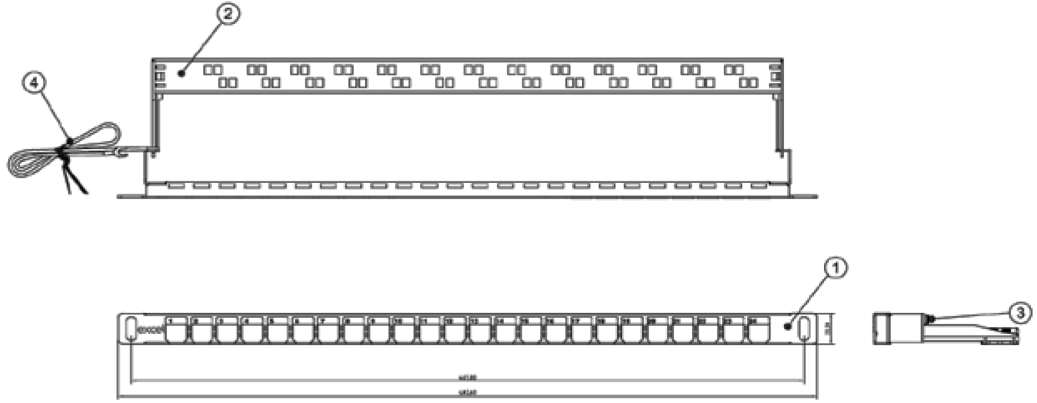

Yüksek Yoğunluk - 24 Jak 0.5U

Excel ile Uyumlu
Kategori 5e, 6 ve 6A Jaklar

Standart ve önceden sonlandırılmış
kurulumlar için idealdir

Özellikler

- Yüksek Yoğunluk - 24 Jak 0.5U
- Standart ve önceden sonlandırılmış kurulumlar için idealdir
- Topraklama seti dahil
- Excel Kategori 5e, 6 ve 6A Jaklarla Uyumludur
- Kısmen veya tamamen yükleme seçeneği
- Kablo yönetim çubuğu dahil

Ürün Tanıtımı

Excel 24 Portlu 0.5U Keystone Bağlantı Paneli, tek sıralı keystone jak avantajıyla birlikte yüksek yoğunluk sunmaktadır. Tek sıralı jaklar, kurulumun doğrudan yapılmasını ve gerektiğinde jakların ayrı olarak çıkarılabilmesini sağlamaktadır. Panel uzunluğu sadece 0.5U olduğu için, iki panel bir arada kullanıldığında 1U raf alanına 48 keystone jak yerleştirilebilmektedir. İki adet 0.5U panelin bir arada kullanılması, tüm jakların doğru bir şekilde hizalanmasını sağlamaktadır. 48 Portlu 1U panellerin çoğu, jakların alt sırasının baş aşağı gelecek şekilde monte edilmesini gerektirmektedir.

- 1 0.5U 24 Port Patch Panel Frame
- 2 Cable Management Bar
- 3 Earth Screw
- 4 Earth Lead

Performans Özellikleri

Genişlik	19" (482,5 mm)
Yükseklik	0.5U (22 mm)
Derinlik	96 mm

Parça Numarası Bilgileri

Parça No.	Açıklama
100-041	24 portlu Keystone Bağlantı Paneli Çerçevesi - 0.5U