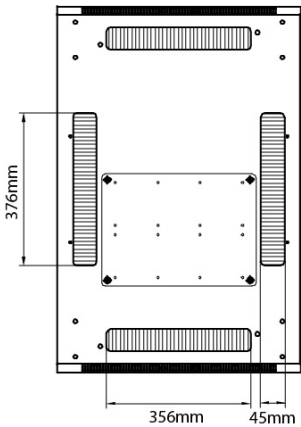

X De 15U a 47U de alto

X 600, 800 o 1000 mm de fondo

X En color blanco grisáceo o negro

X Capacidad de carga de 600 kg

X Gran orificio en la base para la entrada de cables

X Tiras de escobilla para la entrada de cables en la parte superior

Gran orificio en la base para la entrada de cables

Los pies de apoyo y las ruedas pueden instalarse simultáneamente

Rack Environ CR600 - Alzados

Vista frontal

Vista lateral

Vista posterior

Vista superior

Vista inferior

Medidas de encastre de la base

- 380 mm de ancho por
- 276 mm de fondo (600 mm de fondo del rack)
- 476 mm de fondo (800 mm de fondo del rack)
- 676 mm de fondo (1000 mm de fondo del rack)

Características

Detalle	Valor
Standard	ANSI/EIA-310-E
-	IEC 60297-2
-	DIN 41494 Parte 1 y 7
Material	SPCC acero laminado en frío
Raíles de 19"	2.0 mm de grosor
Paneles laterales	1.0 mm de grosor
Otros	1.2 mm de grosor
Color	Blanco grisáceo – RAL 9002
-	Negro – RAL9004
Capacidad de carga	600 kg (estática)
Cierre de la puerta delantera	Manilla con cerradura de un punto
Cierre de la puerta trasera	Bombín de cierre de un punto
Cierre de los paneles laterales	Bombín de cierre de un punto