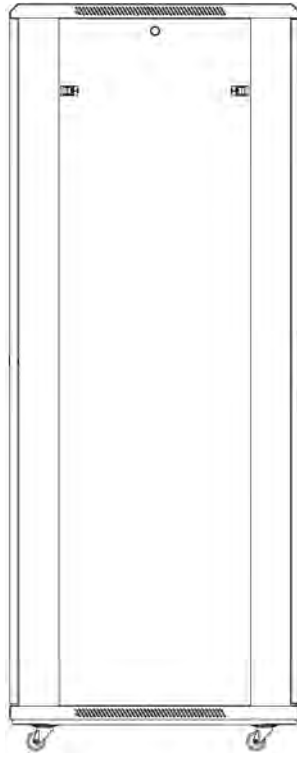

X De 15U a 47U de alto

X 600, 800 o 1000 mm de fondo

X En color blanco grisáceo o negro

X Capacidad de carga de 600 kg

X Gran orificio en la base para la entrada de cables

X Tiras de escobilla para la entrada de cables en la parte superior

Rack Environ CR600 – Vista por piezas

Tiras de escobilla para la entrada de cables en la parte superior y en la base

Panel lateral extraíble

Perfiles ajustables de 19" delanteros y traseros completos

Perfiles de 19" marcados con posición de altura U

Gran orificio en la base para la entrada de cables

Los pies de apoyo y las ruedas pueden instalarse simultáneamente

Rack Environ CR600 - Alzados

Vista frontal

Vista lateral

Vista posterior

Vista superior

Vista inferior

Medidas de encastre de la base

- 380 mm de ancho por
- 276 mm de fondo (600 mm de fondo del rack)
- 476 mm de fondo (800 mm de fondo del rack)
- 676 mm de fondo (1000 mm de fondo del rack)

Características