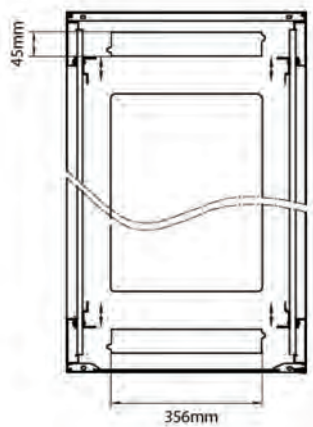

X De 15U a 47U de alto

X 600, 800 o 1000 mm de fondo

X En color blanco grisáceo o negro

X Capacidad de carga de 600 kg

X Gran orificio en la base para la entrada de cables

X Tiras de escobilla para la entrada de cables en la parte superior

Gran orificio en la base para la entrada de cables

Los pies de apoyo y las ruedas pueden instalarse simultáneamente

Rack Environ CR600 - Alzados

Vista frontal

Vista lateral

Vista posterior

Vista superior

Vista inferior

Medidas de encastre de la base

- 380 mm de ancho por
- 276 mm de fondo (600 mm de fondo del rack)
- 476 mm de fondo (800 mm de fondo del rack)
- 676 mm de fondo (1000 mm de fondo del rack)

Características

Números de referencia – Sin laterales

Los siguientes racks incluyen una puerta delantera de cristal, una puerta trasera de acero, perfiles de 19" delanteros y traseros y no incluyen paneles laterales.

Un rack completo consta de una puerta delantera de cristal, una puerta trasera de acero, dos paneles laterales de acero y perfiles de 19" delanteros y traseros.