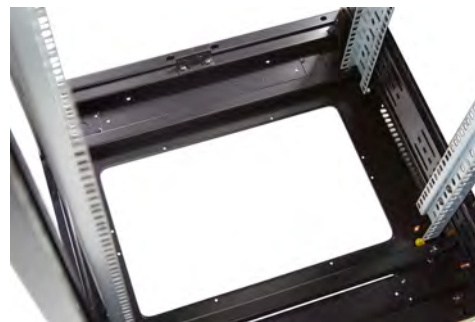

Rack Environ CR600 – Vista por piezas

Tiras de escobilla para la entrada de cables en la parte superior y en la base

Panel lateral extraíble

Perfiles ajustables de 19" delanteros y traseros completos

Perfiles de 19" marcados con posición de altura U

Gran orificio en la base para la entrada de cables

Los pies de apoyo y las ruedas pueden instalarse simultáneamente

Rack Environ CR600 - Alzados

Vista frontal

Vista lateral

Vista posterior

Vista superior

Vista inferior