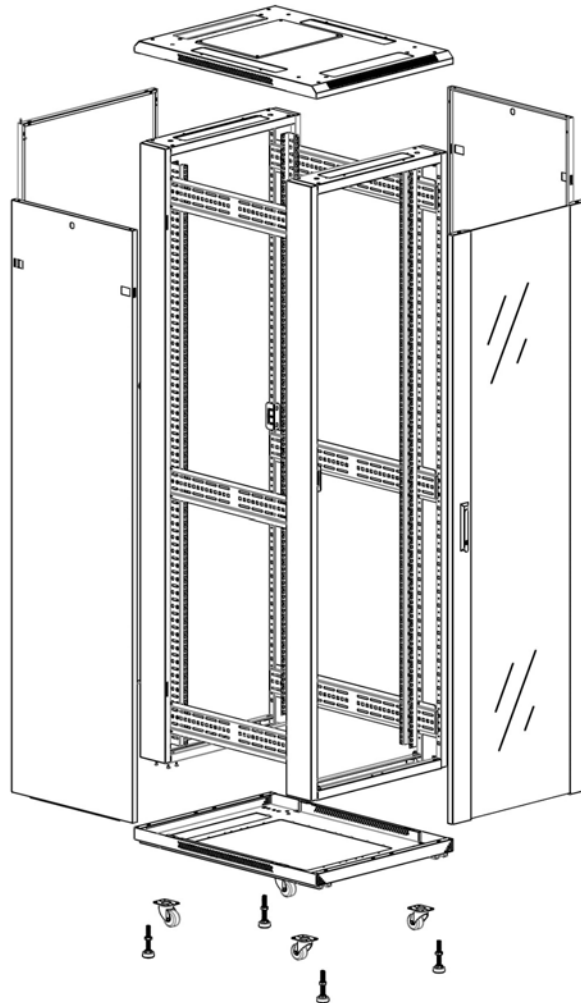

X De 15U a 47U de alto

X 600, 800 o 1000 mm de fondo

X En color blanco grisáceo o negro

X Capacidad de carga de 600 kg

X Gran orificio en la base para la entrada de cables

X Tiras de escobilla para la entrada de cables en la parte superior

- De 15U a 47U de alto
- En color blanco grisáceo o negro
- Puede instalarse con o sin paneles laterales
- Kit de unión incluido
- Incluye ruedas con bloqueo muy resistentes
- Tiras de escobilla para la entrada de cables en la parte superior
- Bombín de cierre en la puerta trasera de acero
- Perfiles de montaje de 19" galvanizados
- Se suministra en paquete plano o ya montado
- 600, 800 o 1000 mm de fondo
- Capacidad de carga de 600 kg
- Pies de apoyo incluidos
- Gran orificio en la base para la entrada de cables
- Los pies de apoyo y las ruedas pueden instalarse simultáneamente
- Estética puerta delantera de cristal con marco
- Manilla con cerradura en la puerta de cristal delantera
- Perfiles ajustables de 19" delanteros y traseros completos
- Perfiles de 19" marcados con posición de altura U
- Paneles laterales extraíbles

Rack Environ CR600 – Vista por piezas

Tiras de escobilla para la entrada de cables en la parte superior y en la base

Panel lateral extraíble

Perfiles ajustables de 19" delanteros y traseros completos

Perfiles de 19" marcados con posición de altura U

Gran orificio en la base para la entrada de cables

Los pies de apoyo y las ruedas pueden instalarse simultáneamente

Rack Environ CR600 - Alzados

Vista frontal

Vista lateral

Vista posterior

Vista superior

Vista inferior