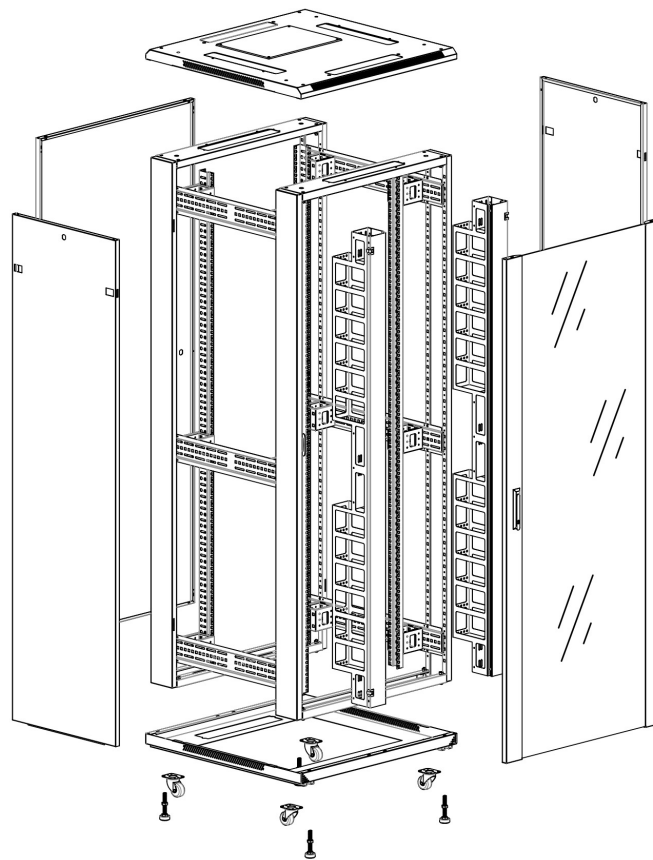

Características

- De 15U a 47U de alto
- En color blanco grisáceo o negro
- Puede instalarse con o sin paneles laterales
- Kit de unión incluido
- Incluye ruedas con bloqueo muy resistentes
- Tiras de escobilla para la entrada de cables en la parte superior
- Bombín de cierre en la puerta trasera de acero
- Perfiles de montaje de 19" galvanizados
- Se suministra en paquete plano o ya montado
- Paneles laterales extraíbles
- 600, 800 o 1000 mm de fondo
- Capacidad de carga de 600 kg
- Pies de apoyo incluidos
- Gran orificio en la base para la entrada de cables
- Los pies de apoyo y las ruedas pueden instalarse simultáneamente
- Estética puerta delantera de cristal con marco
- Manilla con cerradura en la puerta de cristal delantera
- Perfiles de 19" delanteros y traseros completos fácilmente ajustables
- Perfiles de 19" marcados con posición de altura U
- Organizador de cables vertical de alta densidad

Rack Environ CR800 - Vista por piezas

Tiras de escobilla para la entrada de cables en la parte superior y en la base

Panel lateral extraíble

Organizador de cables vertical de alta densidad

Perfiles de 19" marcados con posición de altura U

Gran orificio en la base para la entrada de cables

Los pies de apoyo y las ruedas pueden instalarse simultáneamente

Rack Environ CR800 - Alzados

Vista frontal

Vista lateral

Vista posterior

Vista superior

Vista inferior

Números de referencia - Racks completos

Un rack completo consta de una puerta delantera de cristal, una puerta trasera de acero, dos paneles laterales de acero, perfiles de 19" delanteros y traseros, y un organizador de cables vertical completo hacia la parte delantera del rack.