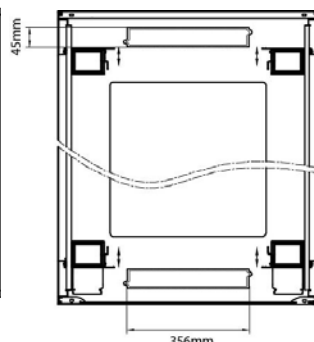

X De 15U a 47U de alto

X 600, 800 o 1000 mm de fondo

X En color blanco grisáceo o negro

X Capacidad de carga de 600 kg

X Gran orificio en la base para la entrada de cables

X Tiras de escobilla para la entrada de cables en la parte superior

Gran orificio en la base para la entrada de cables

Los pies de apoyo y las ruedas pueden instalarse simultáneamente

Rack Environ CR800 - Alzados

Vista frontal

Vista lateral

Vista posterior

Vista superior

Vista inferior

Medidas de encastre de la base

800 base del gabinete de ancho Tamaño reducido :

600deep gabinete : 630 mm de ancho x 269.5mm profunda

800deep gabinete : 630 mm de ancho x 469.5mm profunda

1000deep gabinete : 630 mm de ancho x 669.5mm profunda

1200deep gabinete : 630 mm de ancho x 869.5mm profunda

Características

Detalle	Valor
Standard	ANSI/EIA-310-E
-	IEC 60297-2
-	DIN 41494 Parte 1 y 7
Material	SPCC acero laminado en frío
Raíles de 19"	2.0 mm de grosor
Paneles laterales	1.0 mm de grosor
Otros	1.2 mm de grosor
Color	Blanco grisáceo - RAL 9002
-	Negro - RAL9004
Capacidad de carga	600 kg (estática)
Cierre de la puerta delantera	Manilla con cerradura de un punto
Cierre de la puerta trasera	Bombín de cierre de un punto
Cierre de los paneles laterales	Bombín de cierre de un punto