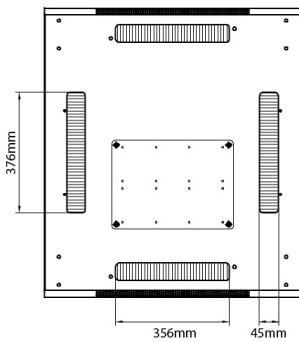

X De 15U a 47U de alto

X 600, 800 o 1000 mm de fondo

X En color blanco grisáceo o negro

X Capacidad de carga de 600 kg

X Gran orificio en la base para la entrada de cables

X Tiras de escobilla para la entrada de cables en la parte superior

Gran orificio en la base para la entrada de cables

Los pies de apoyo y las ruedas pueden instalarse simultáneamente

Rack Environ CR800 - Alzados

Vista frontal

Vista lateral

Vista posterior

Vista superior

Vista inferior

Medidas de encastre de la base

800 base del gabinete de ancho Tamaño reducido :

600deep gabinete : 630 mm de ancho x 269.5mm profunda

800deep gabinete : 630 mm de ancho x 469.5mm profunda

1000deep gabinete : 630 mm de ancho x 669.5mm profunda

1200deep gabinete : 630 mm de ancho x 869.5mm profunda

Características

Detalle	Valor
Standard	ANSI/EIA-310-E
-	IEC 60297-2
-	DIN 41494 Parte 1 y 7
Material	SPCC acero laminado en frío
Raíles de 19"	2.0 mm de grosor
Paneles laterales	1.0 mm de grosor
Otros	1.2 mm de grosor
Color	Blanco grisáceo - RAL 9002
-	Negro - RAL9004
Capacidad de carga	600 kg (estática)
Cierre de la puerta delantera	Manilla con cerradura de un punto
Cierre de la puerta trasera	Bombín de cierre de un punto
Cierre de los paneles laterales	Bombín de cierre de un punto