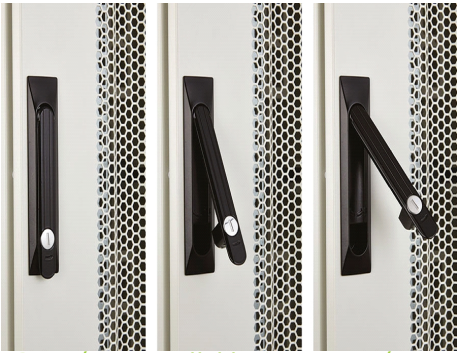

X Fourni monté ou en kit de montage

Richesses fonctionnelles

- Disponible en hauteur 29U, 42U et 47U
- 600, 800 ou 1000 mm de profondeur
- Blanc gris ou noir
- Vérins et roulettes compris
- Roulettes verrouillables résistantes comprises
- Accès des câbles par le toit
- Poignée verrouillable 1 point à l'avant
- Portes arrière d'armoire doubles nid d'abeilles
- Portes avant et arrière 70% de ventilation
- Montants 19 pouces de hauteur totale réglables avant et arrière
- Montants 19 pouces avec incrémentation des U
- Kit de jonction compris
- Jonction des baies avec ou sans panneaux latéraux
- Capacité de charge de 600 kg
- Découpe dans le socle pour l'accès des câbles
- Panneaux latéraux amovibles
- Roulettes et vérins pouvant être placés en même temps
- Poignée verrouillable 2 points à l'arrière
- Porte avant simple type nid d'abeilles
- Marquage de la profondeur des montants 19 pouces pour un ajustement facile
- Montants 19 pouces réglables en acier galvanisé
- Fourni monté ou en kit de montage

Environ Baie ER600 - Vue éclatée

Poignée verrouillable 1 point posée sur la porte avant

Porte avant simple type nid d'abeilles

Portes arrière d'armoire ventilées doubles nid d'abeilles

Accès des câbles par le toit et le socle avec entrée passe balai multiple

Roulettes et vérins pouvant être placés en même temps

Panneau latéral amovible

Environ Baie ER800 - Vues de face

Avant

Côté

Arrière

Toit

Socle