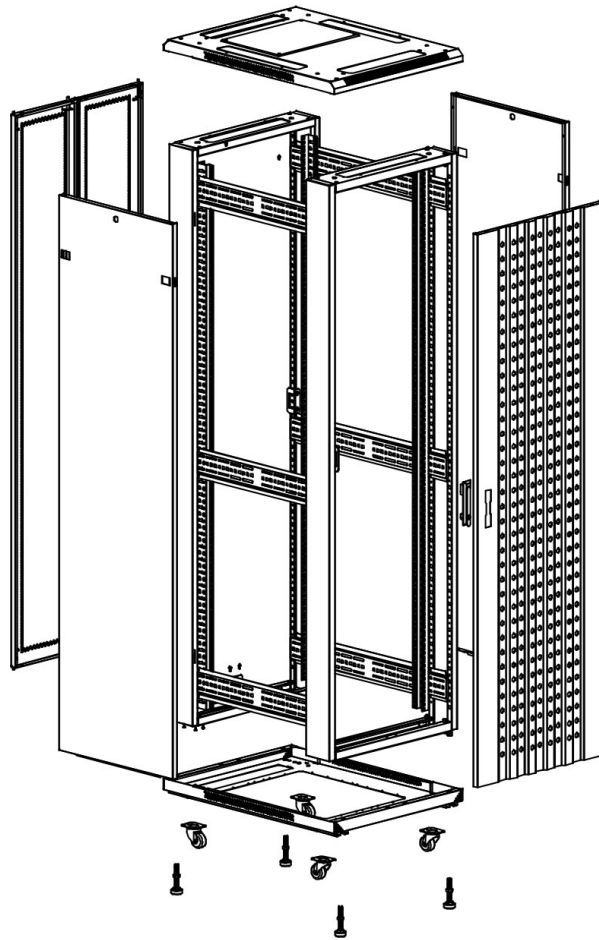

X Disponible en hauteur 29U, 42U et 47U

X 600, 800 ou 1000 mm de profondeur

X Blanc gris ou noir

X Capacité de charge de 600 kg

X Découpe dans le socle pour l'accès des câbles

X Accès des câbles par le toit

Environ Baie ER600 - Vue éclatée

Poignée verrouillable 1 point posée sur la porte avant

Porte avant simple type nid d'abeilles

Portes arrière d'armoire ventilées doubles nid d'abeilles

Accès des câbles par le toit et le socle avec entrée passe balai multiple

Roulettes et vérins pouvant être placés en même temps

Panneau latéral amovible

Environ Baie ER800 - Vues de face

Avant

Côté

Arrière

Toit

Socle

Dimensions des ouvertures du socle

600 mm Base large armoire découpé taille :
 600 mm de profondeur cabinet: 430mm de large x 269.5mm profonde
 800 mm armoire profonde: 430mm x 469.5mm profonde
 1000 mm profondeur cabinet: 430mm x 669.5mm profonde
 1200 mm profondeur cabinet: 430mm x 869.5mm profonde