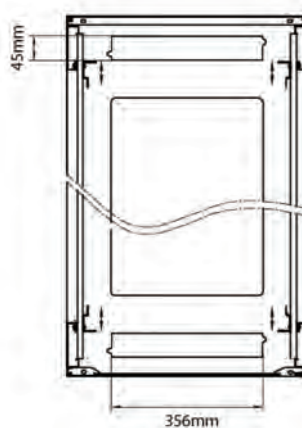

Roulettes et vérins pouvant être placés en même temps

Panneau latéral amovible

Environ Baie ER800 - Vues de face

Avant

Côté

Arrière

Toit

Socle

Dimensions des ouvertures du socle

600 mm Base large armoire découpé taille :
 600 mm de profondeur cabinet: 430mm de large x 269.5mm profonde
 800 mm armoire profonde: 430mm x 469.5mm profonde
 1000 mm profondeur cabinet: 430mm x 669.5mm profonde
 1200 mm profondeur cabinet: 430mm x 869.5mm profonde

Caractéristiques

Détails	Valeurs
Norme	ANSI/EIA-310-E
-	CEI 60297-2
-	DIN 41494 Parties 1 et 7
Matériau	Acier laminé à froid SPCC
Profilés de montage de 19 pouces	2,0 mm d'épaisseur
Panneaux latéraux	1,0 mm d'épaisseur
Autre	1,2 mm d'épaisseur
Couleur	Blanc gris - RAL 9002
-	Noir - RAL9004
Capacité de charge	600 kg (charge statique)
Verrouillage porte avant	Poignée verrouillable 1 point
Verrouillage porte arrière	Poignée verrouillable 2 points
Verrouillage des panneaux latéraux	Serrure à barillet 1 point