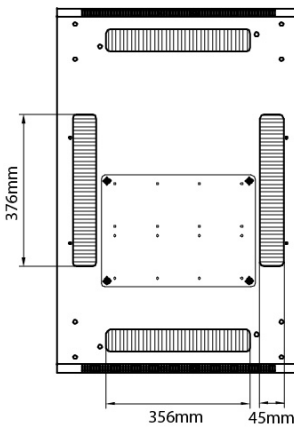

X Disponible en hauteur 29U, 42U et 47U

X 600, 800 ou 1000 mm de profondeur

X Blanc gris ou noir

X Capacité de charge de 600 kg

X Découpe dans le socle pour l'accès des câbles

X Accès des câbles par le toit

Roulettes et vérins pouvant être placés en même temps

Panneau latéral amovible

Environ Baie ER800 - Vues de face

Avant

Côté

Arrière

Toit

Socle

Dimensions des ouvertures du socle

600 mm Base large armoire découpé taille :
 600 mm de profondeur cabinet: 430mm de large x 269.5mm profonde
 800 mm armoire profonde: 430mm x 469.5mm profonde
 1000 mm profondeur cabinet: 430mm x 669.5mm profonde
 1200 mm profondeur cabinet: 430mm x 869.5mm profonde

Caractéristiques

Détails	Valeurs
Norme	ANSI/EIA-310-E
-	CEI 60297-2
-	DIN 41494 Parties 1 et 7
Matériau	Acier laminé à froid SPCC
Profilés de montage de 19 pouces	2,0 mm d'épaisseur
Panneaux latéraux	1,0 mm d'épaisseur
Autre	1,2 mm d'épaisseur
Couleur	Blanc gris - RAL 9002
-	Noir - RAL9004
Capacité de charge	600 kg (charge statique)
Verrouillage porte avant	Poignée verrouillable 1 point
Verrouillage porte arrière	Poignée verrouillable 2 points
Verrouillage des panneaux latéraux	Serrure à barillet 1 point