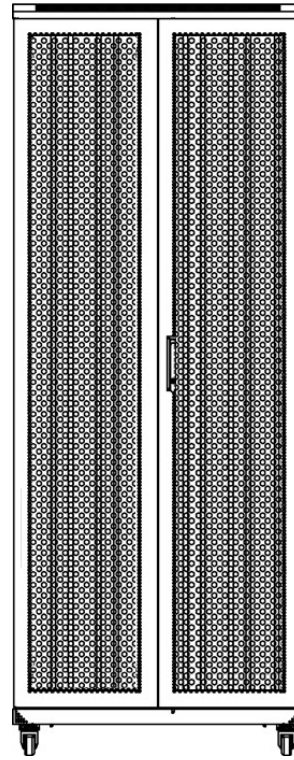

X Disponible en hauteur 29U, 42U et 47U

X 600, 800 ou 1000 mm de profondeur

X Blanc gris ou noir

X Capacité de charge de 600 kg

X Découpe dans le socle pour l'accès des câbles

X Accès des câbles par le toit

Roulettes et vérins pouvant être placés en même temps

Panneau latéral amovible

Environ Baie ER800 - Vues de face

Avant

Côté

Arrière

Toit

Socle

Dimensions des ouvertures du socle

600 mm Base large armoire découpé taille :
 600 mm de profondeur cabinet: 430mm de large x 269.5mm profonde
 800 mm armoire profonde: 430mm x 469.5mm profonde
 1000 mm profondeur cabinet: 430mm x 669.5mm profonde
 1200 mm profondeur cabinet: 430mm x 869.5mm profonde

Numéro du produit - Baies complètes

Une baie complète comprend une porte avant nid d'abeilles, des portes arrière d'armoire nid d'abeilles, deux panneaux latéraux en acier et des montants 19 pouces avant et arrière.