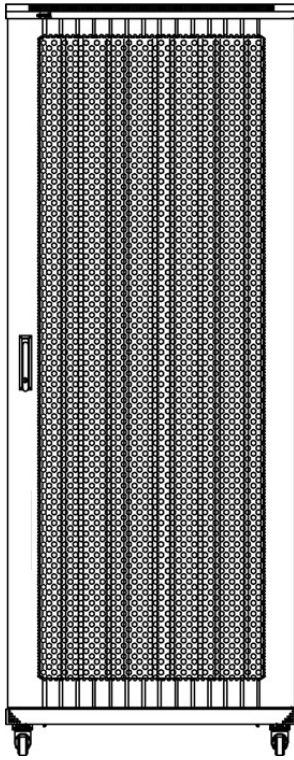

X Disponible en hauteur 29U, 42U et 47U

X 600, 800 ou 1000 mm de profondeur

X Blanc gris ou noir

X Capacité de charge de 600 kg

X Découpe dans le socle pour l'accès des câbles

X Accès des câbles par le toit

Environ Baie ER600 - Vue éclatée

Poignée verrouillable 1 point posée sur la porte avant

Porte avant simple type nid d'abeilles

Portes arrière d'armoire ventilées doubles nid d'abeilles

Accès des câbles par le toit et le socle avec entrée passe balai multiple

Roulettes et vérins pouvant être placés en même temps

Panneau latéral amovible

Environ Baie ER800 - Vues de face

Avant

Côté

Arrière

Toit

Socle

Dimensions des ouvertures du socle

600 mm Base large armoire découpé taille :
 600 mm de profondeur cabinet: 430mm de large x 269.5mm profonde
 800 mm armoire profonde: 430mm x 469.5mm profonde
 1000 mm profondeur cabinet: 430mm x 669.5mm profonde
 1200 mm profondeur cabinet: 430mm x 869.5mm profonde