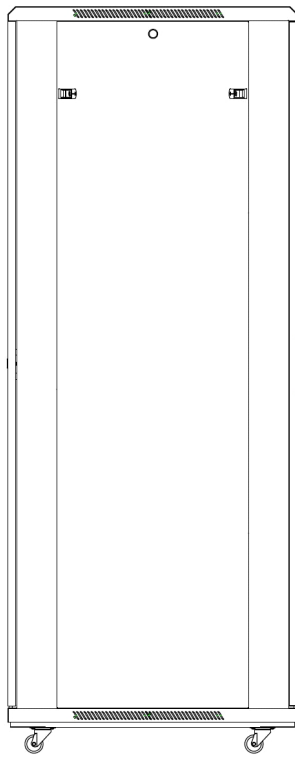

Environ Baie ER600 - Vue éclatée

Poignée verrouillable 1 point posée sur la porte avant

Porte avant simple type nid d'abeilles

Portes arrière d'armoire ventilées doubles nid d'abeilles

Accès des câbles par le toit et le socle avec entrée passe balai multiple

Roulettes et vérins pouvant être placés en même temps

Panneau latéral amovible

Environ Baie ER800 - Vues de face

Avant

Côté

Arrière

Toit

Socle

Dimensions des ouvertures du socle

600 mm Base large armoire découpé taille :
 600 mm de profondeur cabinet: 430mm de large x 269.5mm profonde
 800 mm armoire profonde: 430mm x 469.5mm profonde
 1000 mm profondeur cabinet: 430mm x 669.5mm profonde
 1200 mm profondeur cabinet: 430mm x 869.5mm profonde

Numéro du produit - Baies complètes

Une baie complète comprend une porte avant nid d'abeilles, des portes arrière d'armoire nid d'abeilles, deux panneaux latéraux en acier et des montants 19 pouces avant et arrière.