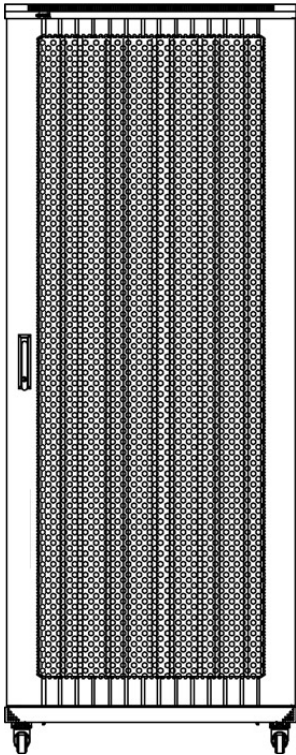

Environ Baie ER800 - Vue éclatée

Porte avant simple type nid d'abeilles

Poignée verrouillable 1 point posée sur la porte avant

Portes arrière d'armoire ventilées doubles nid d'abeilles

Gestion verticale des câbles haute densité

Roulettes et vérins pouvant être placés en même temps

Accès des câbles par le toit et le socle avec entrée passe balai multiple

Environ Baie ER800 - Vues de face

Avant

Côté

Arrière

Toit

Socle

Base de découpes Dimensions

800 de large base de l'armoire découpé taille :
 600deep cabinet: 630mm de large x 269.5mm profonde
 800deep cabinet: 630mm de large x 469.5mm profonde
 1000deep cabinet: 630mm de large x 669.5mm profonde
 1200deep cabinet: 630mm de large x 869.5mm profonde