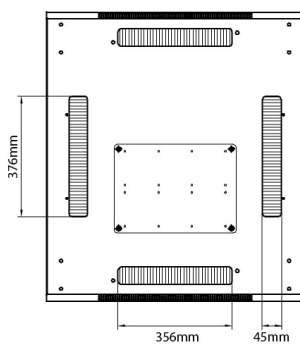

Roulettes et vérins pouvant être placés en même temps

Accès des câbles par le toit et le socle avec entrée passe balai multiple

Environ Baie ER800 - Vues de face

Avant

Côté

Arrière

Toit

Socle

Base de découpes Dimensions

800 de large base de l'armoire découpé taille :
 600deep cabinet: 630mm de large x 269.5mm profonde
 800deep cabinet: 630mm de large x 469.5mm profonde
 1000deep cabinet: 630mm de large x 669.5mm profonde
 1200deep cabinet: 630mm de large x 869.5mm profonde

600 mm Deep Racks

Description	U size	Width	Depth	Overall Height	Grey-white	Black
Environ ER800	29U	800 mm	600 mm	1490 mm	542-2986-WDBF-GW	542-2986-WDBF-BK
Environ ER800	42U	800 mm	600 mm	2070 mm	542-4286-WDBF-GW	542-4286-WDBF-BK
Environ ER800	47U	800 mm	600 mm	2230 mm	542-4786-WDBF-GW	542-4786-WDBF-BK

Baies de 800 mm de profondeur

Description	Taille U	Largeur	Profondeur	Hauteur totale	Blanc gris	Noir
Environ ER800	29U	800 mm	800 mm	1490 mm	542-2988-WDBF-GW	542-2988-WDBF-BK
Environ ER800	42U	800 mm	800 mm	2070 mm	542-4288-WDBF-GW	542-4288-WDBF-BK
Environ ER800	47U	800 mm	800 mm	2230 mm	542-4788-WDBF-GW	542-4788-WDBF-BK