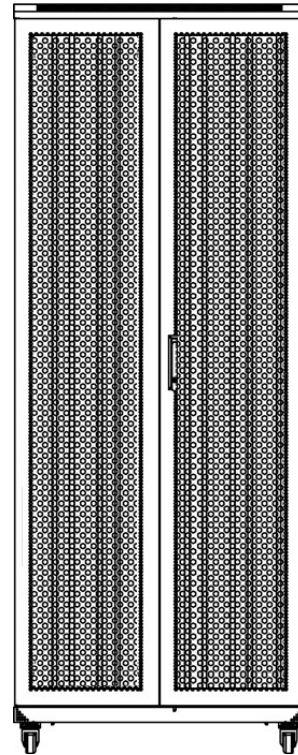

Roulettes et vérins pouvant être placés en même temps

Accès des câbles par le toit et le socle avec entrée passe balai multiple

Environ Baie ER800 - Vues de face

Avant

Côté

Arrière

Toit

Socle

Base de découpes Dimensions

800 de large base de l'armoire découpé taille :
 600deep cabinet: 630mm de large x 269.5mm profonde
 800deep cabinet: 630mm de large x 469.5mm profonde
 1000deep cabinet: 630mm de large x 669.5mm profonde
 1200deep cabinet: 630mm de large x 869.5mm profonde