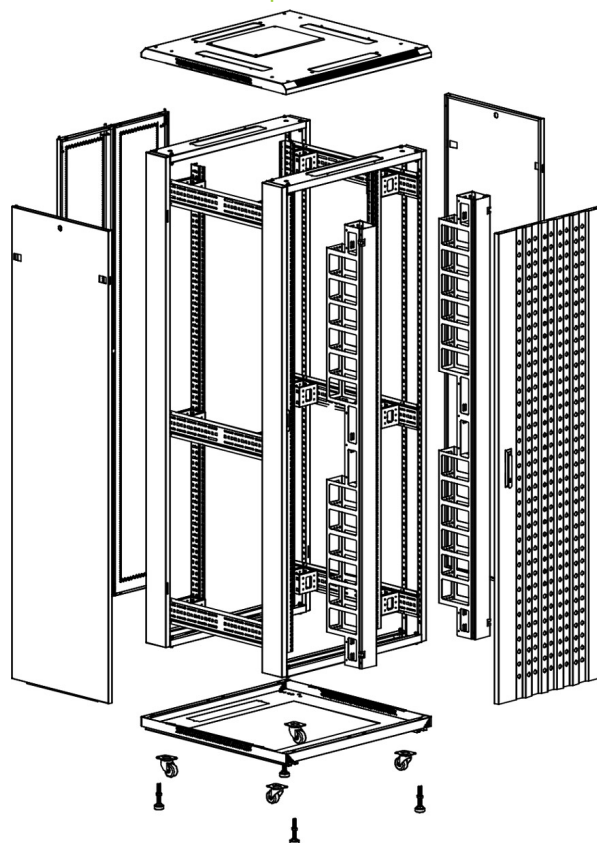

- Roulettes et vérins pouvant être placés en même temps
- Portes arrières d'armoire ventilées doubles nid d'abeilles
- Portes avant et arrière avec 70 % de ventilation
- Fourni monté ou en kit de montage
- Marquage de la profondeur des montants 19 pouces pour un ajustement facile
- Poignée verrouillable 2 points posée sur les portes arrière
- Montants 19 pouces de hauteur totale réglables avant et arrière
- Montants 19 pouces réglables en acier galvanisé
- Montants 19 pouces avec incrémentation des U
- Gestion verticale des câbles haute densité

Présentation du produit

Environ ER800 est une gamme versatile de baies de 800 mm de large comprenant une porte avant simple type nid d'abeilles et des portes arrière d'armoire ventilées doubles nid d'abeilles. Conçue pour accepter une charge allant jusqu'à 600 kg, ses produits sont disponibles dans une variété de hauteurs et profondeurs, offrant des caractéristiques idéales pour un large éventail d'applications dans le domaine des données, de la sécurité, de l'audiovisuel et des télécommunications.

Environ Baie ER800 - Vue éclatée

Porte avant simple type nid d'abeilles

Poignée verrouillable 1 point posée sur la porte avant

Portes arrière d'armoire ventilées doubles nid d'abeilles

Gestion verticale des câbles haute densité

Roulettes et vérins pouvant être placés en même temps

Accès des câbles par le toit et le socle avec entrée passe balai multiple

Environ Baie ER800 - Vues de face

Avant

Côté

Arrière

Toit

Socle