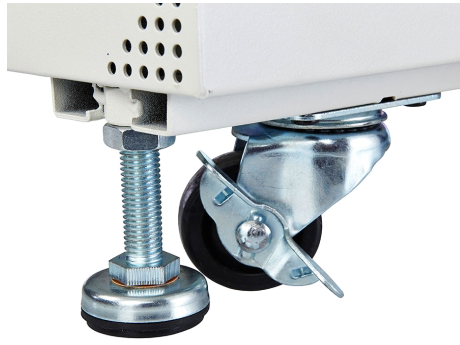

Environ Baie ER800 - Vue éclatée

Porte avant simple type nid d'abeilles

Poignée verrouillable 1 point posée sur la porte avant

Portes arrière d'armoire ventilées doubles nid d'abeilles

Gestion verticale des câbles haute densité

Roulettes et vérins pouvant être placés en même temps

Accès des câbles par le toit et le socle avec entrée passe balai multiple

Environ Baie ER800 - Vues de face

Avant

Côté

Arrière

Toit

Socle