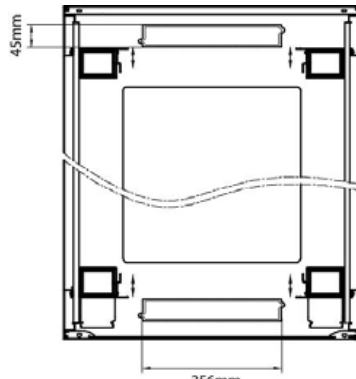

Roulettes et vérins pouvant être placés en même temps

Accès des câbles par le toit et le socle avec entrée passe balai multiple

Environ Baie ER800 - Vues de face

Avant

Côté

Arrière

Toit

Socle

Base de découpes Dimensions

800 de large base de l'armoire découpé taille :
 600deep cabinet: 630mm de large x 269.5mm profonde
 800deep cabinet: 630mm de large x 469.5mm profonde
 1000deep cabinet: 630mm de large x 669.5mm profonde
 1200deep cabinet: 630mm de large x 869.5mm profonde