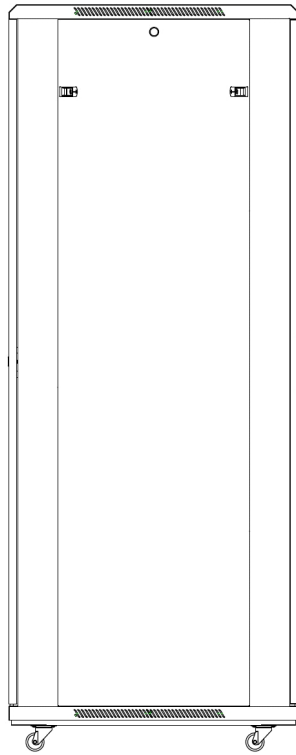

Environ Baie ER800 - Vue éclatée

Porte avant simple type nid d'abeilles

Poignée verrouillable 1 point posée sur la porte avant

Portes arrière d'armoire ventilées doubles nid d'abeilles

Gestion verticale des câbles haute densité

Roulettes et vérins pouvant être placés en même temps

Accès des câbles par le toit et le socle avec entrée passe balai multiple

Environ Baie ER800 - Vues de face

Avant

Côté

Arrière

Toit

Socle

Base de découpes Dimensions

800 de large base de l'armoire découpé taille :
 600deep cabinet: 630mm de large x 269.5mm profonde
 800deep cabinet: 630mm de large x 469.5mm profonde
 1000deep cabinet: 630mm de large x 669.5mm profonde
 1200deep cabinet: 630mm de large x 869.5mm profonde

Numéro du produit - Baies complètes

Une baie complète comprend une porte avant en nid d'abeilles, des portes arrière d'armoire en nid d'abeilles, deux panneaux latéraux en acier, ainsi que des montants 19 pouces avant et arrière et un système de gestion verticale des câbles haute densité à l'avant de la baie.