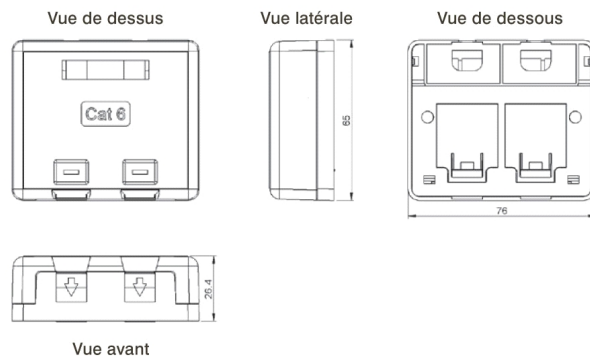

Présentation du produit

Les nouveaux boîtiers de montage en surface Excel Plus sont adaptés à une grande variété d'applications et fournissent une méthode simple et rapide pour l'installation de 6 prises maximum dans les environnements de travail. Ces unités à obturateur peuvent être installées sur des groupes de bureaux, sous les comptoirs de magasins, sous les planchers ou au mur. Elles sont également idéales pour les installations temporaires ou de secours.

Version 1 port

Présentation des performances

Les boîtiers de montage en surface Excel Plus sont fabriqués et testés conformément aux normes de performance de la catégorie 6, telles que stipulées par les organismes de normalisation TIA/EIA, ISO et EN. De nombreuses caractéristiques de performance sont testées jusqu'à 250 MHz, dont la perte en retour, l'affaiblissement, la paradiaphonie (NEXT) et la télédiaphonie (FEXT). Deux méthodes sont utilisées pour ces tests : la méthode de la pire éventualité et la diaphonie cumulée. Les performances réelles dépassent de loin les niveaux requis (lors des tests isolés et en circuit), ce qui signifie une marge considérable, même pour les applications les plus exigeantes. En plus de leur conformité de liaison et de canal avec les spécifications susmentionnées (lorsqu'ils sont installés avec des composants de catégorie 6 Excel), ces boîtiers sont également rétrocompatibles avec les composants de catégorie 5 et 5e.

Version 4 ports

Version 6 ports

Performances / Spécifications

Spécification :	Catégorie 6 ISO/IEC 11801 Classe E, TIA/EIA-568B.2-1
Spécification de câblage :	T568A & T568B
Dimensions- 1 Port:	48 mm (l) x 65,2 mm (P) x 26,2 mm (H)
Dimensions- 2 Port:	76 mm (l) x 65 mm (P) x 26,1 mm (H)
Dimensions- 4 Port:	132,1 mm (l) x 65,6 mm (P) x 29,8 mm (H)
Dimensions- 6 Port:	188,4 mm (l) x 65,6 mm (P) x 29,7 mm (H)