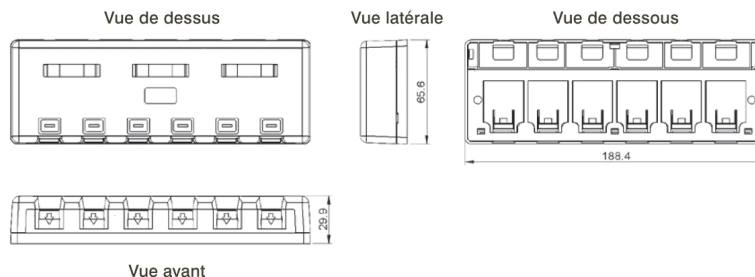

Applications typiques

- Ethernet 10Base-T
- Fast Ethernet 100BASE-TX
- Gigabit Ethernet 1000BASE-T
- Mode de transfert asynchrone 155 Mb/s
- Mode de transfert asynchrone 622 Mb/s
- Token Ring

Version 2 ports

Version 4 ports

Version 6 ports

Performances / Spécifications

Spécification :	Catégorie 6 ISO/IEC 11801 Classe E, TIA/EIA-568B.2-1
Spécification de câblage :	T568A & T568B
Dimensions- 1 Port:	48 mm (l) x 65,2 mm (P) x 26,2 mm (H)
Dimensions- 2 Port:	76 mm (l) x 65 mm (P) x 26,1 mm (H)
Dimensions- 4 Port:	132,1 mm (l) x 65,6 mm (P) x 29,8 mm (H)
Dimensions- 6 Port:	188,4 mm (l) x 65,6 mm (P) x 29,7 mm (H)