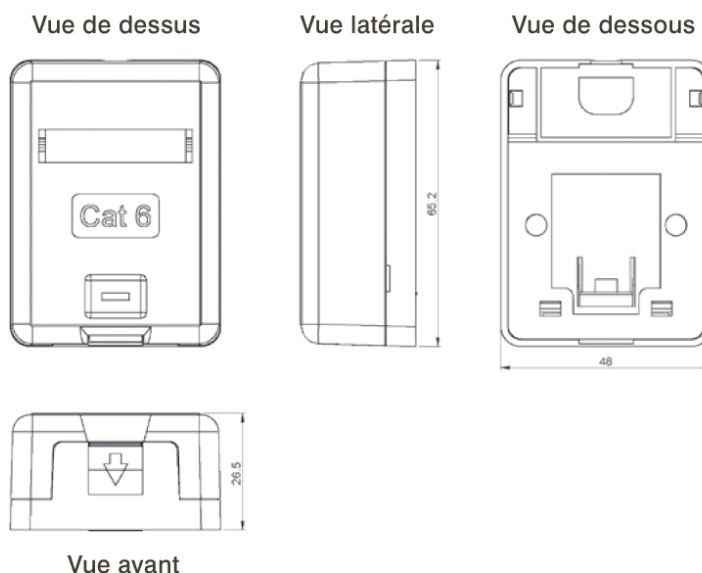

Présentation du produit

Les nouveaux boîtiers de montage en surface Excel Plus sont adaptés à une grande variété d'applications et fournissent une méthode simple et rapide pour l'installation de 6 prises maximum dans les environnements de travail. Ces unités à obturateur peuvent être installées sur des groupes de bureaux, sous les comptoirs de magasins, sous les planchers ou au mur. Elles sont également idéales pour les installations temporaires ou de secours.

Version 1 port