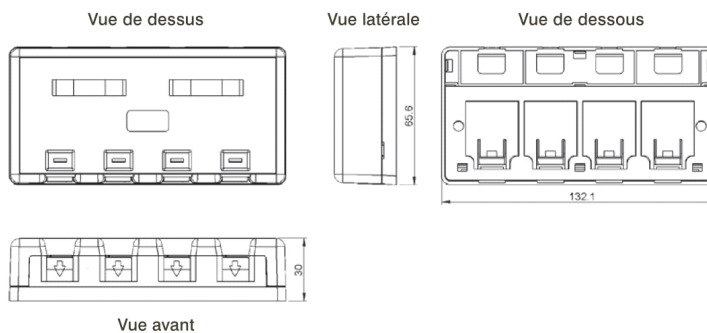

Présentation du produit

Les nouveaux boîtiers de montage en surface Excel Plus sont adaptés à une grande variété d'applications et fournissent une méthode simple et rapide pour l'installation de 6 prises maximum dans les environnements de travail. Ces unités à obturateur peuvent être installées sur des groupes de bureaux, sous les comptoirs de magasins, sous les planchers ou au mur. Elles sont également idéales pour les installations temporaires ou de secours.

Version 1 port

Présentation des performances

Les boîtiers de montage en surface Excel Plus sont fabriqués et testés conformément aux normes de performance de la catégorie 6, telles que stipulées par les organismes de normalisation TIA/EIA, ISO et EN. De nombreuses caractéristiques de performance sont testées jusqu'à 250 MHz, dont la perte en retour, l'affaiblissement, la paradiaphonie (NEXT) et la télédiaphonie (FEXT). Deux méthodes sont utilisées pour ces tests : la méthode de la pire éventualité et la diaphonie cumulée. Les performances réelles dépassent de loin les niveaux requis (lors des tests isolés et en circuit), ce qui signifie une marge considérable, même pour les applications les plus exigeantes. En plus de leur conformité de liaison et de canal avec les spécifications susmentionnées (lorsqu'ils sont installés avec des composants de catégorie 6 Excel), ces boîtiers sont également rétrocompatibles avec les composants de catégorie 5 et 5e.

Version 4 ports

Version 6 ports

Performances / Spécifications

Spécification :	Catégorie 6 ISO/IEC 11801 Classe E, TIA/EIA-568B.2-1
Spécification de câblage :	T568A & T568B
Dimensions- 1 Port:	48 mm (l) x 65,2 mm (P) x 26,2 mm (H)
Dimensions- 2 Port:	76 mm (l) x 65 mm (P) x 26,1 mm (H)
Dimensions- 4 Port:	132,1 mm (l) x 65,6 mm (P) x 29,8 mm (H)
Dimensions- 6 Port:	188,4 mm (l) x 65,6 mm (P) x 29,7 mm (H)