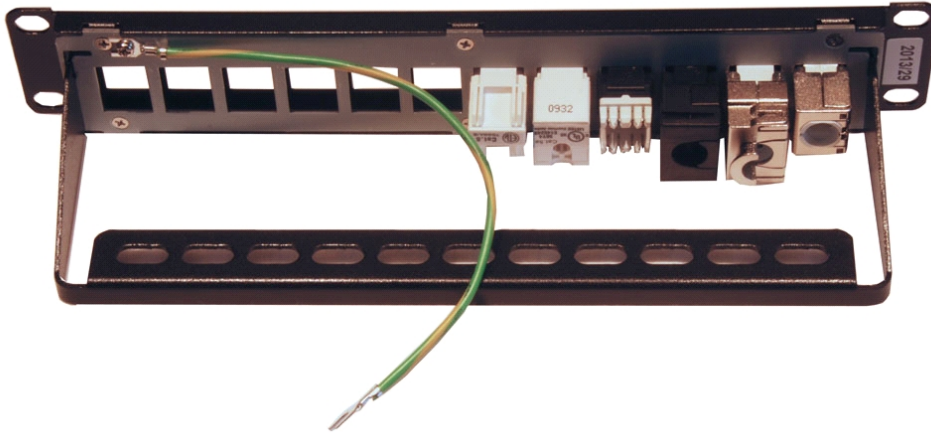

X Convient aux connecteurs Keystone d'Excel

X Convient aux connecteurs blindés et non blindés

X Catégorie, 6 & 6A

Richesses fonctionnelles

- Convient aux connecteurs Keystone d'Excel
- Fourni avec un fil intégré de raccordement à la terre
- Hauteur 1U
- Convient aux connecteurs blindés et non blindés
- 12 connecteurs maximum
- Catégorie, 6 & 6A

Présentation du produit

Le panneau de connexion Keystone MicroLan 1U d'Excel fournit un outil d'installation pour brancher jusqu'à 12 connecteurs Keystone Excel. Le design modulaire convient aux ports de catégories 5e, 6 et 6A et permet d'installer les panneaux des pièces. Ce panneau de connexion peut être utilisé dans un système de câblage structuré blindé ou non blindé et il est fourni avec un câble de raccordement à la terre intégré complet. La liste des connecteurs compatibles recommandés est détaillée ci-dessous. Des écrous à cage et des vis sont fournis pour l'installation.

Spécifications produit

Paramètre	Détails
Largeur	270 mm
Hauteur	1U
Profondeur	80 mm
Matière	Acier – doux
Finition	Peinture noire

Numéro du produit

Part No.	Description
100-753	Panneau de connexion Keystone MicroLan Excel 12 Ports

Connecteurs compatibles

Part No.	Description
100-181	Noyau RJ45 outil de type « Butterfly » (FTP) catégorie 6A
100-180	Jack sans outil de type papillon catégorie 6A
100-211	Noyau sans outil de type papillon catégorie 6 U/UTP - Blanc
100-212	Noyau sans outil de type papillon catégorie 6 U/UTP - Noir
100-210	Noyau sans outil de type papillon blindée STP de catégorie 6
100-906	Noyau blindé sans outil de type papillon (FTP) catégorie 5e