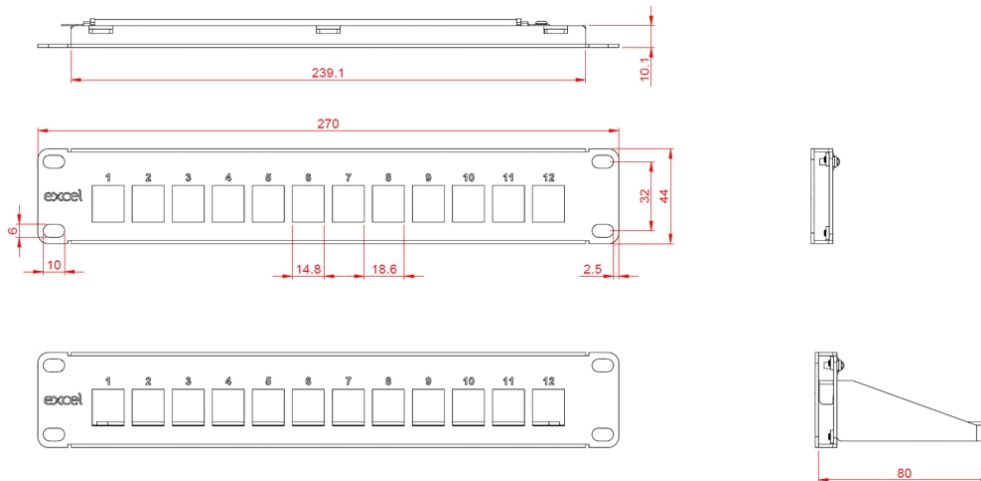

X Convient aux connecteurs Keystone d'Excel

X Convient aux connecteurs blindés et non blindés

X Catégorie, 6 & 6A

Richesses fonctionnelles

- Convient aux connecteurs Keystone d'Excel
- Fourni avec un fil intégré de raccordement à la terre
- Hauteur 1U
- Convient aux connecteurs blindés et non blindés
- 12 connecteurs maximum
- Catégorie, 6 & 6A

Présentation du produit

Le panneau de connexion Keystone MicroLan 1U d'Excel fournit un outil d'installation pour brancher jusqu'à 12 connecteurs Keystone Excel. Le design modulaire convient aux ports de catégories 5e, 6 et 6A et permet d'installer les panneaux des pièces. Ce panneau de connexion peut être utilisé dans un système de câblage structuré blindé ou non blindé et il est fourni avec un câble de raccordement à la terre intégré complet. La liste des connecteurs compatibles recommandés est détaillée ci-dessous. Des écrous à cage et des vis sont fournis pour l'installation.

Spécifications produit

Paramètre	Détails
Largeur	270 mm
Hauteur	1U
Profondeur	80 mm
Matière	Acier – doux
Finition	Peinture noire

Numéro du produit

Part No.	Description
100-753	Panneau de connexion Keystone MicroLan Excel 12 Ports