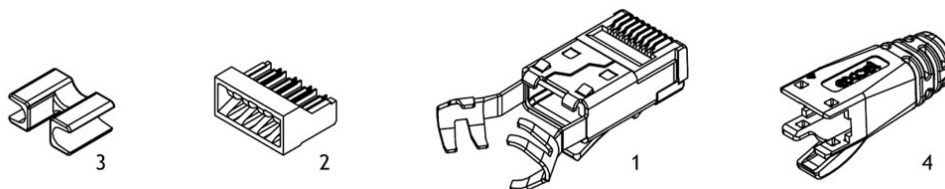

Prise RJ-45 - Parties

1	Prise Corps et blindage
2	Barre de charge
3	Mécanisme d'alignement
4	Botte

Prise RJ-45 - Informations

Article	Informations
Matière du corps de la prise	Polycarbonate transparent, UL 94-V0
Matière de la barre de charge	Polycarbonate transparent, UL 94-V0
Matière du mécanisme d'alignement	Polycarbonate transparent, UL 94-V0
Matière de la botte	Polycarbonate noir, UL 94-V0
Contacts	Alliage de cuivre, placage sélectif en or
Blindage	Alliage de cuivre, placage en nickel
Largeur de la prise	12,0 mm
Hauteur de la prise (sans verrou)	6,71 mm
Longueur, y compris la botte	44,4 mm
Dimensions et limites	TIA-1096

Numéro du produit

Part No.	Description
100-134	Prise blindée à âme pleine de catégorie 6A - Lot de 25
100-136	Prise blindée à âme pleine de catégorie 6A - Pince à sertir

Prise blindée à âme pleine Excel de catégorie 6A