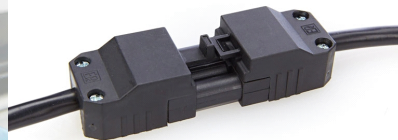

Produktübersicht

Schreibtischsteckdosenleisten Excel sind eine praktische Ergänzung am Arbeitsplatz. Entweder mit in Großbritannien üblichen Steckdosen oder Schuko-Steckdosen sowie Optionen für 6c-Öffnungen für Datenanschlüsse und USB-Netz erhältlich. Sie werden in einem eleganten Außengehäuse aus eloxiertem Aluminium geliefert und können mit den mitgelieferten Klemmen leicht am Schreibtisch angebracht werden. Die Schreibtischstromleisten Excel machen das „Gerangel“ unter dem Schreibtisch beim Anschließen von Laptop und anderen Netzteilen überflüssig. Mit der Option 6c-Öffnungen und den USB-Energiequellen erhöht sie die Flexibilität jedes Arbeitsbereichs für ständige oder zeitweilige Nutzer. Die USB-Anschlüsse liefern bis zu 2,1 Ampere, womit Telefone und Tablets aufgeladen werden können. Ein beleuchteter Hauptschalter ist an jeder Stromleiste angebracht. Die Netzleitungen werden separat geliefert, um sicherzustellen, dass die korrekte Länge ausgewählt wird.

Produktdetails

Artikel	Detail
Netzschalter	Beleuchtete Haupt-
anschlüsse	Großbritannien (fixiert) oder Schuko
BRITISCHE Größe für Steckdose	5 Ampere
Länge	Siehe Teilenummer. Infotabelle
Tiefe	91 mm
Höhe	78 mm
Eingangsstecker	Blockierung GST18
Länge Eingangsleitung	300 mm
Farbe Gehäuse	Eloxiertes Aluminium
Farbe Endstöpsel	Schwarz
Schreibtischklemmen	2 im Lieferumfang enthalten

Info Teilenummer

Teile-Nr.	BRITISCHE Steckdosen	Schuko-Steckdosen	USB Power	6c-Öffnungen	Länge	Höhe	Tiefe
555-270	2				166 mm	78 mm	91 mm
555-271	2			2	222 mm	78 mm	91 mm
555-272	2			4	282 mm	78 mm	91 mm
555-273	4			2	325 mm	78 mm	91 mm
555-274	4			4	386 mm	78 mm	91 mm
555-275	2		2	4	332 mm	78 mm	91 mm
555-276	4		2	4	436 mm	78 mm	91 mm
555-280		2			152 mm	78 mm	91 mm
555-281		2		2	208 mm	78 mm	91 mm
555-282		2		4	263 mm	78 mm	91 mm
555-283		4		2	296 mm	78 mm	91 mm
555-284		4		4	348.5 mm	78 mm	91 mm
555-285		2	2	4	314 mm	78 mm	91 mm
555-286		4	2	4	398 mm	78 mm	91 mm