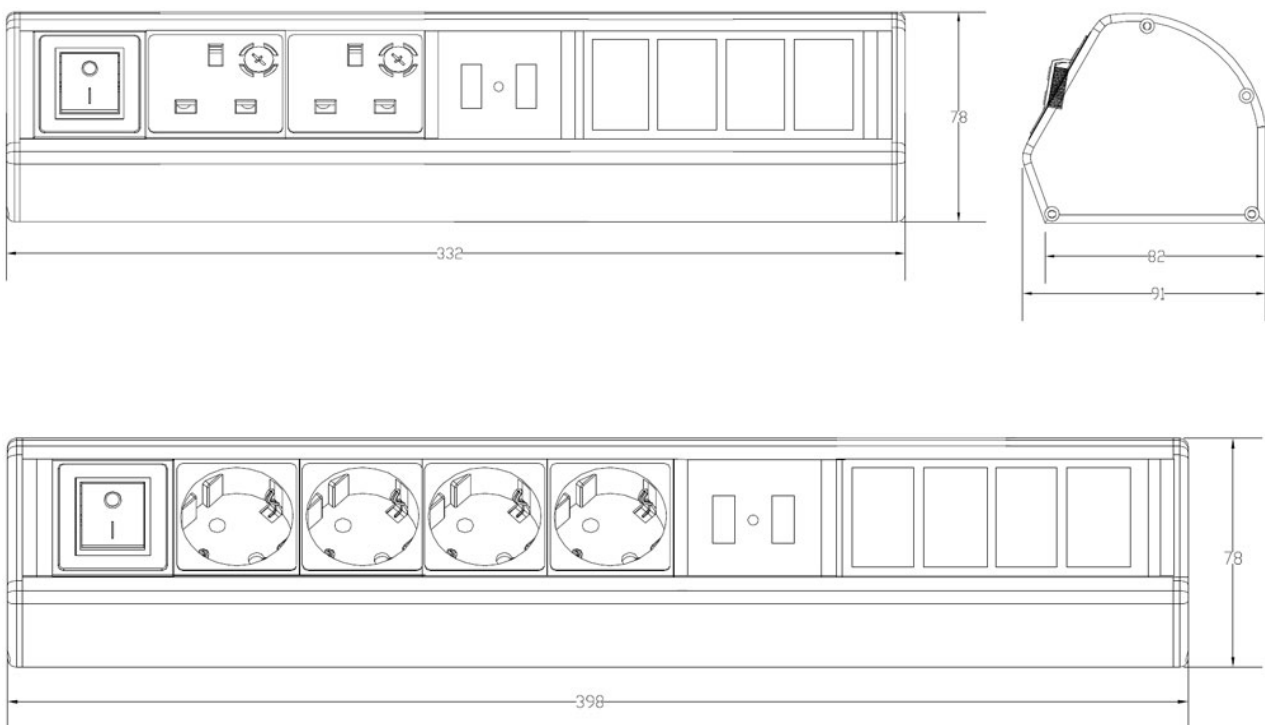

- X Montage am Schreibtisch
- X In Großbritannien gebräuchliche oder Schuko-Netzdosen
- X Option USB Power
- X Entfernbare Netzanschlusskabel

Ausstattung

- Montage am Schreibtisch
- Option USB Power
- Optische 6c-Öffnungen
- In Großbritannien gebräuchliche oder Schuko-Netzdosen
- Entfernbare Netzanschlusskabel
- Beleuchteter Hauptschalter

Produktübersicht

Schreibtischsteckdosenleisten Excel sind eine praktische Ergänzung am Arbeitsplatz. Entweder mit in Großbritannien üblichen Steckdosen oder Schuko-Steckdosen sowie Optionen für 6c-Öffnungen für Datenanschlüsse und USB-Netz erhältlich. Sie werden in einem eleganten Außengehäuse aus eloxiertem Aluminium geliefert und können mit den mitgelieferten Klemmen leicht am Schreibtisch angebracht werden. Die Schreibtischstromleisten Excel machen das „Gerangel“ unter dem Schreibtisch beim Anschließen von Laptop und anderen Netzteilen überflüssig. Mit der Option 6c-Öffnungen und den USB-Energiequellen erhöht sie die Flexibilität jedes Arbeitsbereichs für ständige oder zeitweilige Nutzer. Die USB-Anschlüsse liefern bis zu 2,1 Ampere, womit Telefone und Tablets aufgeladen werden können. Ein beleuchteter Hauptschalter ist an jeder Stromleiste angebracht. Die Netzleitungen werden separat geliefert, um sicherzustellen, dass die korrekte Länge ausgewählt wird.

Produktdetails

Artikel	Detail
Netzschalter	Beleuchtete Haupt-
anschlüsse	Großbritannien (fixiert) oder Schuko
BRITISCHE Größe für Steckdose	5 Ampere
Länge	Siehe Teilenummer. Infotabelle
Tiefe	91 mm
Höhe	78 mm
Eingangsstecker	Blockierung GST18
Länge Eingangsleitung	300 mm
Farbe Gehäuse	Eloxiertes Aluminium
Farbe Endstöpsel	Schwarz
Schreibtischklemmen	2 im Lieferumfang enthalten