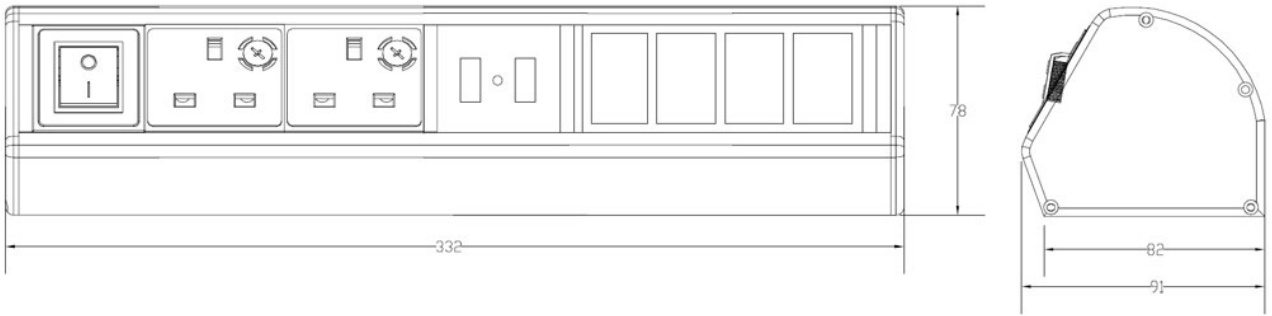

X Masaüstü Montajı

X UK veya Schuko model Prizler

X USB Güç Seçeneği

X Çıkarılabilir Güç Kablosu

## Ürün Tanıtımı

Excel Masaüstü Güç Dağıtım Üniteleri iş yerlerine kullanım kolaylığı sunmaktadır. Data çıkışları ve USB güç uyumu için UK veya Schuko priz ve 6c apertür seçenekleri mevcuttur. Bu ürünler eloksallı kaplı şık bir alüminyum dış kaplama ile birlikte tedarik edilmekte ve mevcut kelepçeler yardımıyla masaüstüne kolayca monte edilmektedir. Excel Masaüstü Güç Dağıtım Üniteleri, diz üstü bilgisayar ve diğer güç kaynaklarının bağlantısını kurma aşamasında masa altında oluşan "karışıklığı" ortadan kaldırır. 6c Apertür ve USB güç noktası seçenekleri sayesinde, tüm çalışma alanlarının esnekliği artar. USB güç çıkışları maksimum 2.1 Amper güç sağlayarak telefon ve tabletlerin şarj edilmesine imkan verir. Her bir güç dağıtım ünitesine aydınlatmalı ana güç anahtarı yerleştirilir. Doğru uzunluğun seçildiğinden emin olmak için güç kabloları ayrı olarak tedarik edilir.

## Ürün Bilgileri

Ürün	Açıklama
Ana Şalter	Ana Aydınlatmalı
Prizler	UK (Sigortalı) veya Schuko
UK Çıkış Sigortası Boyutu	5 Amper
Uzunluk	Parça No. Bilgileri tablosuna bakınız
Derinlik	91 mm
Yükseklik	78 mm
Giriş Konektörü	Kilitleme GST18
Giriş Kablo Uzunluğu	300 mm
Gövde Rengi	Elksal Kaplı Alüminyum
Uç Kapak Rengi	Siyah
Masa Kelepçeleri	2 adet

### Parça Numarası Bilgileri

Parça No.	UK Priz	Schuko Priz	USB Güç	6c Apertür	Uzunluk	Yükseklik	Derinlik
555-270	2				166 mm	78 mm	91 mm
555-271	2			2	222 mm	78 mm	91 mm
555-272	2			4	282 mm	78 mm	91 mm
555-273	4			2	325 mm	78 mm	91 mm
555-274	4			4	386 mm	78 mm	91 mm
555-275	2		2	4	332 mm	78 mm	91 mm
555-276	4		2	4	436 mm	78 mm	91 mm
555-280		2			152 mm	78 mm	91 mm
555-281		2		2	208 mm	78 mm	91 mm
555-282		2		4	263 mm	78 mm	91 mm
555-283		4		2	296 mm	78 mm	91 mm
555-284		4		4	348.5 mm	78 mm	91 mm
555-285		2	2	4	314 mm	78 mm	91 mm
555-286		4	2	4	398 mm	78 mm	91 mm