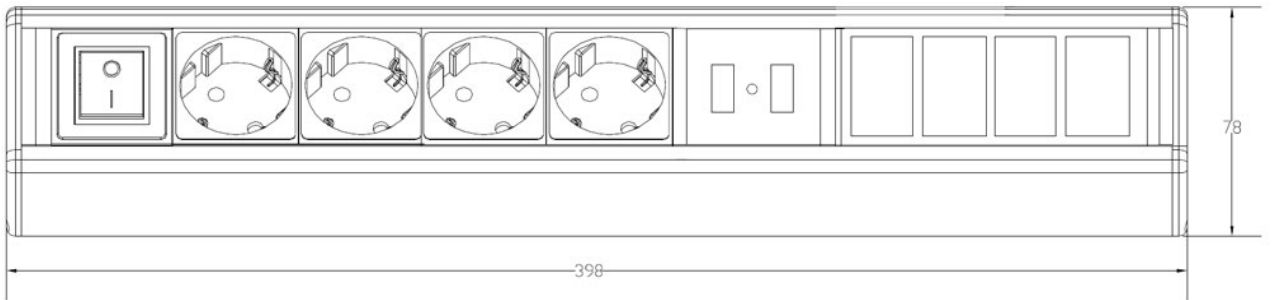

## Ürün Bilgileri

Ürün	Açıklama
Ana Şalter	Ana Aydınlatmalı
Prizler	UK (Sigortalı) veya Schuko
UK Çıkış Sigortası Boyutu	5 Amper
Uzunluk	Parça No. Bilgileri tablosuna bakınız
Derinlik	91 mm
Yükseklik	78 mm
Giriş Konektörü	Kilitleme GST18
Giriş Kablo Uzunluğu	300 mm
Gövde Rengi	Elksal Kaplı Alüminyum
Uç Kapak Rengi	Siyah
Masa Kelepçeleri	2 adet

### Parça Numarası Bilgileri

Parça No.	UK Priz	Schuko Priz	USB Güç	6c Apertür	Uzunluk	Yükseklik	Derinlik
555-270	2				166 mm	78 mm	91 mm
555-271	2			2	222 mm	78 mm	91 mm
555-272	2			4	282 mm	78 mm	91 mm
555-273	4			2	325 mm	78 mm	91 mm
555-274	4			4	386 mm	78 mm	91 mm
555-275	2		2	4	332 mm	78 mm	91 mm
555-276	4		2	4	436 mm	78 mm	91 mm
555-280		2			152 mm	78 mm	91 mm
555-281		2		2	208 mm	78 mm	91 mm
555-282		2		4	263 mm	78 mm	91 mm
555-283		4		2	296 mm	78 mm	91 mm
555-284		4		4	348.5 mm	78 mm	91 mm
555-285		2	2	4	314 mm	78 mm	91 mm
555-286		4	2	4	398 mm	78 mm	91 mm