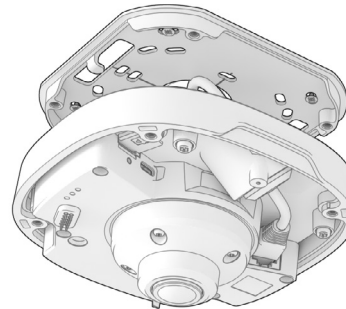

BOX CONTENTS

CAMERA PLACEMENT

Choose the appropriate screw and anchor for your ceiling or wall. The proposed screw and anchor are a good choice for mounting to concrete or brick.
/ Elija el tornillo y el anclaje adecuados para su techo o muro. El tornillo y el anclaje recomendados son buenas opciones para el montaje en hormigón o ladrillo.

6

7

8

9

10

11

12

13