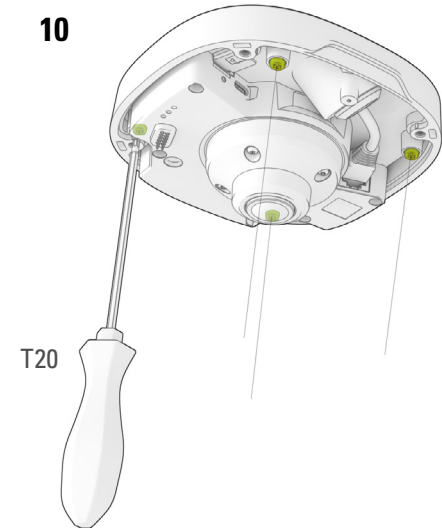

BOX CONTENTS

CAMERA PLACEMENT

Choose the appropriate screw and anchor for your ceiling or wall. The proposed screw and anchor are a good choice for mounting to concrete or brick.
/ Elija el tornillo y el anclaje adecuados para su techo o muro. El tornillo y el anclaje recomendados son buenas opciones para el montaje en hormigón o ladrillo.

6

7

8

9

10

11

12

13