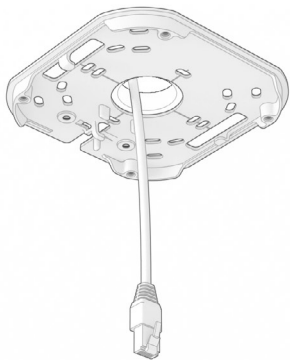

BOX CONTENTS

CAMERA PLACEMENT

Choose the appropriate screw and anchor for your ceiling or wall. The proposed screw and anchor are a good choice for mounting to concrete or brick.
/ Elija el tornillo y el anclaje adecuados para su techo o muro. El tornillo y el anclaje recomendados son buenas opciones para el montaje en hormigón o ladrillo.

1

2

3

4A

4B

The camera is powered over Ethernet.

/ La cámara funciona a través de cable Ethernet.

5