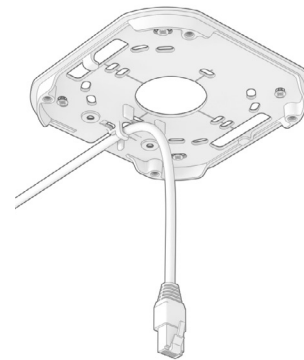

BOX CONTENTS

CAMERA PLACEMENT

Choose the appropriate screw and anchor for your ceiling or wall. The proposed screw and anchor are a good choice for mounting to concrete or brick.
/ Elija el tornillo y el anclaje adecuados para su techo o muro. El tornillo y el anclaje recomendados son buenas opciones para el montaje en hormigón o ladrillo.

1

2

3

4A

4B

The camera is powered over Ethernet.

/ La cámara funciona a través de cable Ethernet.

5