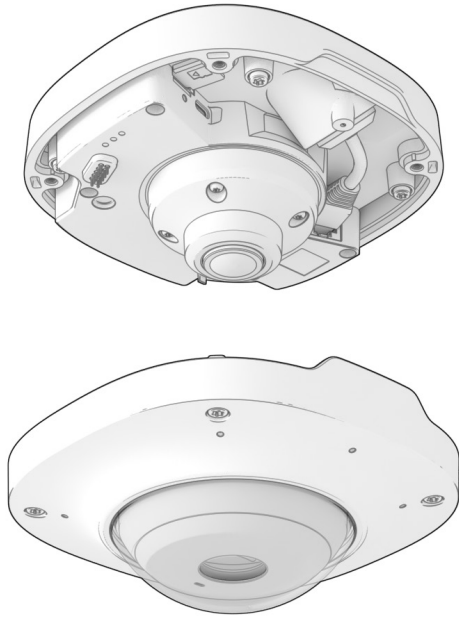

BOX CONTENTS

CAMERA PLACEMENT

Choose the appropriate screw and anchor for your ceiling or wall. The proposed screw and anchor are a good choice for mounting to concrete or brick.
/ Elija el tornillo y el anclaje adecuados para su techo o muro. El tornillo y el anclaje recomendados son buenas opciones para el montaje en hormigón o ladrillo.

6

7

8

9

10

11

12

13