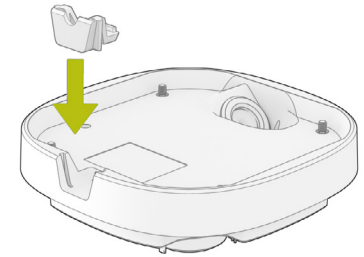

BOX CONTENTS

CAMERA PLACEMENT

Choose the appropriate screw and anchor for your ceiling or wall. The proposed screw and anchor are a good choice for mounting to concrete or brick.
/ Elija el tornillo y el anclaje adecuados para su techo o muro. El tornillo y el anclaje recomendados son buenas opciones para el montaje en hormigón o ladrillo.

1

2

3

4A

4B

The camera is powered over Ethernet.

/ La cámara funciona a través de cable Ethernet.

5