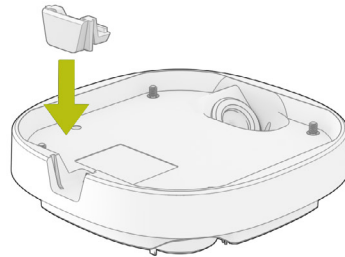

BOX CONTENTS

CAMERA PLACEMENT

Choose the appropriate screw and anchor for your ceiling or wall. The proposed screw and anchor are a good choice for mounting to concrete or brick.
/ Elija el tornillo y el anclaje adecuados para su techo o muro. El tornillo y el anclaje recomendados son buenas opciones para el montaje en hormigón o ladrillo.

1

2

3

4A

4B

The camera is powered over Ethernet.

/ La cámara funciona a través de cable Ethernet.

5