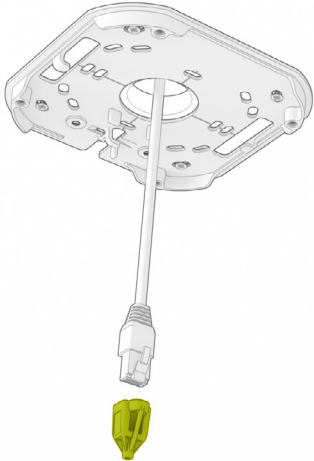

BOX CONTENTS

CAMERA PLACEMENT

Choose the appropriate screw and anchor for your ceiling or wall. The proposed screw and anchor are a good choice for mounting to concrete or brick.
/ Elija el tornillo y el anclaje adecuados para su techo o muro. El tornillo y el anclaje recomendados son buenas opciones para el montaje en hormigón o ladrillo.

1

2

3

4A

4B

The camera is powered over Ethernet.

/ La cámara funciona a través de cable Ethernet.

5