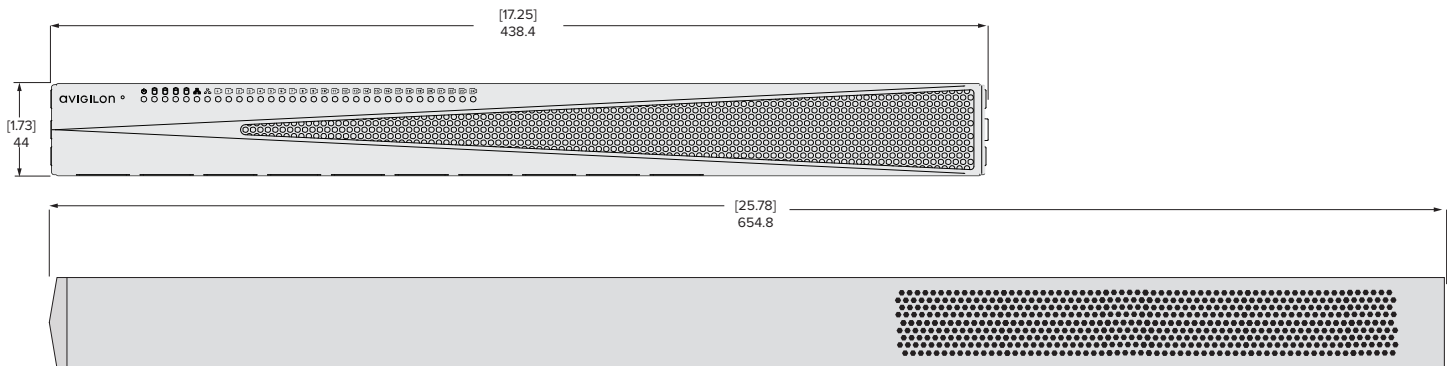

Video Appliance Pro — 24 Port

(VMA-AS3-24P)