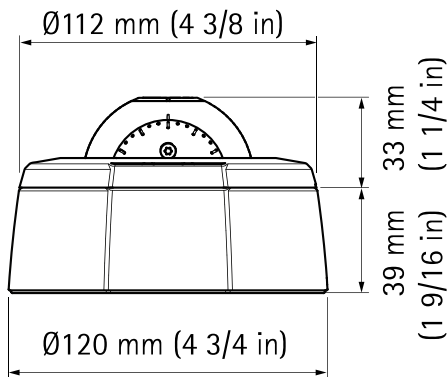

AXIS F4005 Dome Sensor Unit