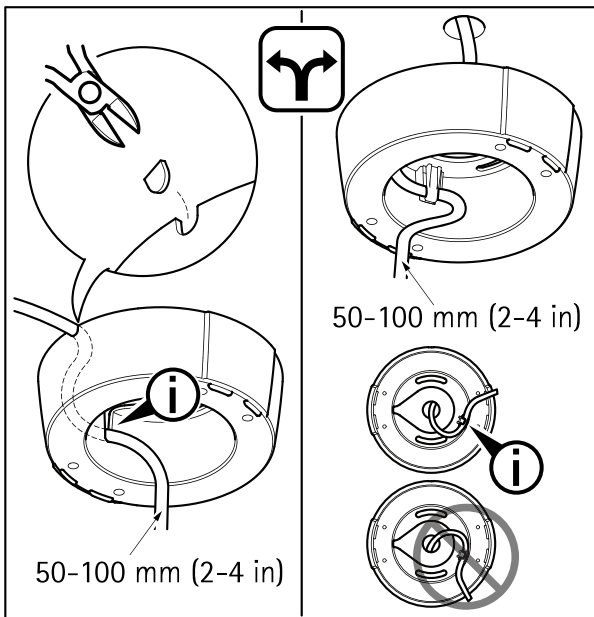

AXIS F4005 Dome Sensor Unit

Installation Guide

1x

4x

1x

1x

1x

1x

AXIS F4005 Dome Sensor Unit

1.1

1.2

2.1

2.2

2.3

3.1

3.2