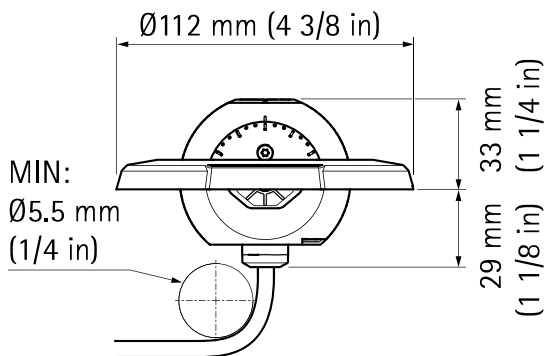

AXIS F4005 Dome Sensor Unit