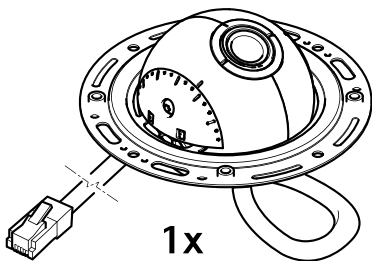

AXIS F4005 Dome Sensor Unit

Installation Guide

1x

4x

1x

1x

1x

1x