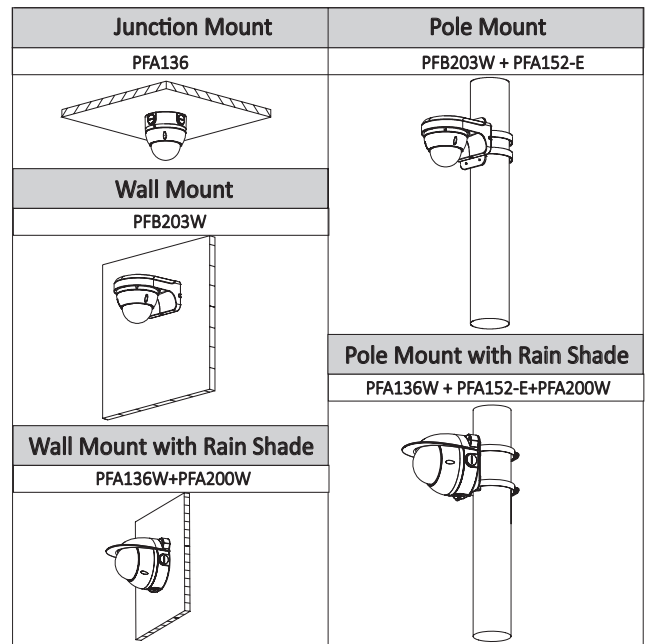

Construction

Casing	Metal
Dimensions	Φ109.9mm×81mm (4.33"×3.19")
Net Weight	0.41kg (0.91lb)
Gross Weight	0.53 kg (1.17lb)

Ordering Information

Type	Part Number	Description
2MP camera	DH-IPC-HDBW4231EP-ASE-0360B	2MP IR Mini Dome Network Camera, WDR,PAL
	DH-IPC-HDBW4231EN-ASE-0360B	2MP IR Mini Dome Network Camera, WDR,NTSC
	IPC-HDBW4231EP-ASE-0360B	2MP IR Mini Dome Network Camera, WDR,PAL
	IPC-HDBW4231EN-ASE-0360B	2MP IR Mini Dome Network Camera, WDR,NTSC
	DH-IPC-HDBW4231EP-ASE-0280B	2MP IR Mini Dome Network Camera, WDR,PAL
	DH-IPC-HDBW4231EN-ASE-0280B	2MP IR Mini Dome Network Camera, WDR,NTSC
	IPC-HDBW4231EN-ASE-0280B	2MP IR Mini Dome Network Camera, WDR,PAL
	IPC-HDBW4231EN-ASE-0280B	2MP IR Mini Dome Network Camera, WDR,NTSC
	DH-IPC-HDBW4231EP-ASE-0600B	2MP IR Mini Dome Network Camera, WDR,PAL
	DH-IPC-HDBW4231EP-ASE-0600B	2MP IR Mini Dome Network Camera, WDR,NTSC
	DH-IPC-HDBW4231EP-ASE-0600B	2MP IR Mini Dome Network Camera, WDR,PAL
	DH-IPC-HDBW4231EP-ASE-0600B	2MP IR Mini Dome Network Camera, WDR,NTSC
Accessories (optional)	PFB203W	Wall mount
	PFA136	Junction box
	PFA152-E	Pole mount
	LR1002	ePoE Over Coax Converter
	PFA200W	Rain shade

Accessories

Optional:

Dimensions (mm/inch)