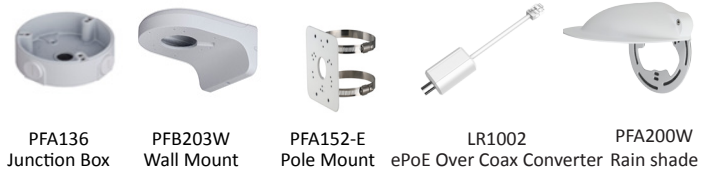

Construction

Casing	Metal
Dimensions	Φ109.9mm×81mm (4.33"×3.19")
Net Weight	0.41kg (0.91lb)
Gross Weight	0.53 kg (1.17lb)

Ordering Information

Type	Part Number	Description
2MP camera	DH-IPC-HDBW4231EP-ASE-0360B	2MP IR Mini Dome Network Camera, WDR,PAL
	DH-IPC-HDBW4231EN-ASE-0360B	2MP IR Mini Dome Network Camera, WDR,NTSC
	IPC-HDBW4231EP-ASE-0360B	2MP IR Mini Dome Network Camera, WDR,PAL
	IPC-HDBW4231EN-ASE-0360B	2MP IR Mini Dome Network Camera, WDR,NTSC
	DH-IPC-HDBW4231EP-ASE-0280B	2MP IR Mini Dome Network Camera, WDR,PAL
	DH-IPC-HDBW4231EN-ASE-0280B	2MP IR Mini Dome Network Camera, WDR,NTSC
	IPC-HDBW4231EN-ASE-0280B	2MP IR Mini Dome Network Camera, WDR,PAL
	IPC-HDBW4231EN-ASE-0280B	2MP IR Mini Dome Network Camera, WDR,NTSC
	DH-IPC-HDBW4231EP-ASE-0600B	2MP IR Mini Dome Network Camera, WDR,PAL
	DH-IPC-HDBW4231EP-ASE-0600B	2MP IR Mini Dome Network Camera, WDR,NTSC
	DH-IPC-HDBW4231EP-ASE-0600B	2MP IR Mini Dome Network Camera, WDR,PAL
	DH-IPC-HDBW4231EP-ASE-0600B	2MP IR Mini Dome Network Camera, WDR,NTSC
Accessories (optional)	PFB203W	Wall mount
	PFA136	Junction box
	PFA152-E	Pole mount
	LR1002	ePoE Over Coax Converter
	PFA200W	Rain shade

Accessories

Optional:

Dimensions (mm/inch)