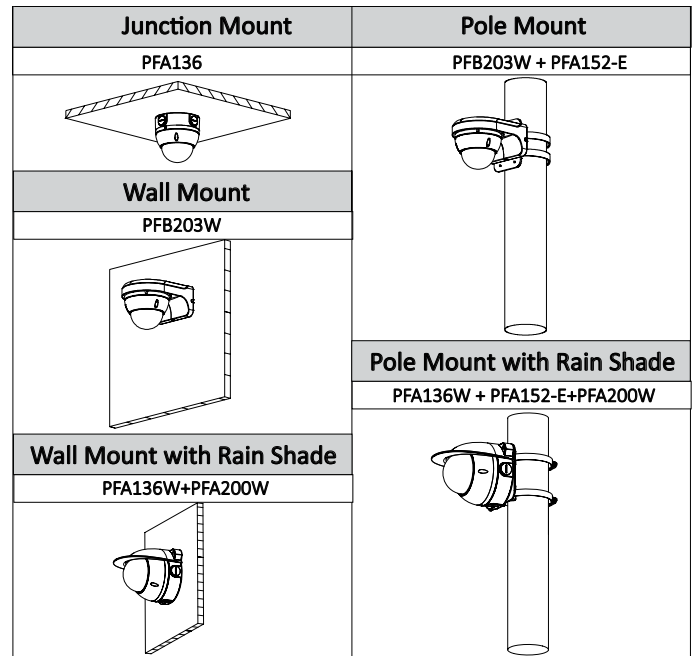

Construction

Casing	Metal
Dimensions	Φ109.9mm×81mm (4.33"×3.19")
Net Weight	0.37kg (0.82lb)
Gross Weight	0.51 kg (1.12lb)

Ordering Information

Type	Part Number	Description
4MP camera	DH-IPC-HDBW4431EP-AS-0280B-S4	4MP IR Mini Dome Network Camera, WDR,PAL
	DH-IPC-HDBW4431EN-AS-0280B-S4	4MP IR Mini Dome Network Camera, WDR,NTSC
	IPC-HDBW4431EP-AS-0280B-S4	4MP IR Mini Dome Network Camera, WDR,PAL
	IPC-HDBW4431EN-AS-0280B-S4	4MP IR Mini Dome Network Camera, WDR,NTSC
	DH-IPC-HDBW4431EP-AS-0360B-S4	4MP IR Mini Dome Network Camera, WDR,PAL
	DH-IPC-HDBW4431EN-AS-0360B-S4	4MP IR Mini Dome Network Camera, WDR,NTSC
	IPC-HDBW4431EP-AS-0360B-S4	4MP IR Mini Dome Network Camera, WDR,PAL
	IPC-HDBW4431EN-AS-0360B-S4	4MP IR Mini Dome Network Camera, WDR,NTSC
	DH-IPC-HDBW4431EP-AS-0600B-S4	4MP IR Mini Dome Network Camera, WDR,PAL
	DH-IPC-HDBW4431EN-AS-0600B-S4	4MP IR Mini Dome Network Camera, WDR,NTSC
	IPC-HDBW4431EP-AS-0600B-S4	4MP IR Mini Dome Network Camera, WDR,PAL
	IPC-HDBW4431EN-AS-0600B-S4	4MP IR Mini Dome Network Camera, WDR,NTSC
	Accessories (optional)	PFB203W
PFA136		Junction box
PFA152-E		Pole mount
PFA200W		Rain shade

Accessories

Optional:

Dimensions (mm/inch)