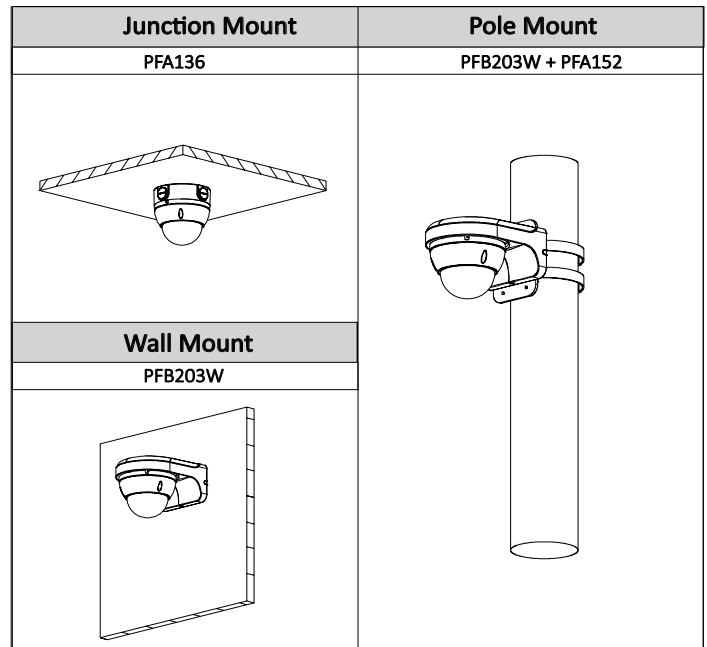

Construction

Casing	Metal
Dimensions	Φ109.9mm×81mm (4.33"×3.19")
Net Weight	0.41kg (0.91lb)
Gross Weight	0.53 kg (1.17lb)

Ordering Information

Type	Part Number	Description
4MP camera	DH-IPC-HDBW4431EP-AS-0360B	4MP IR Mini Dome Network Camera,PAL
	DH-IPC-HDBW4431EN-AS-0360B	4MP IR Mini Dome Network Camera,NTSC
	IPC-HDBW4431EP-AS-0360B	4MP IR Mini Dome Network Camera,PAL
	IPC-HDBW4431EN-AS-0360B	4MP IR Mini Dome Network Camera,NTSC
	DH-IPC-HDBW4431EP-AS-0280B	4MP IR Mini Dome Network Camera,PAL
	DH-IPC-HDBW4431EN-AS-0280B	4MP IR Mini Dome Network Camera,NTSC
	IPC-HDBW4431EP-AS-0280B	4MP IR Mini Dome Network Camera,PAL
	IPC-HDBW4431EN-AS-0280B	4MP IR Mini Dome Network Camera,NTSC
	DH-IPC-HDBW4431EP-AS-0600B	4MP IR Mini Dome Network Camera,PAL
	DH-IPC-HDBW4431EN-AS-0600B	4MP IR Mini Dome Network Camera,NTSC
	IPC-HDBW4431EP-AS-0600B	4MP IR Mini Dome Network Camera,PAL
	IPC-HDBW4431EN-AS-0600B	4MP IR Mini Dome Network Camera,NTSC
Accessories (optional)	PFB203W	Wall mount
	PF152	Pole mount
	PFA136	Junction box

Accessories

Optional:

PFA136 Junction Box

PFB203W Wall Mount

PFA152 Pole Mount

Dimensions (mm/inch)