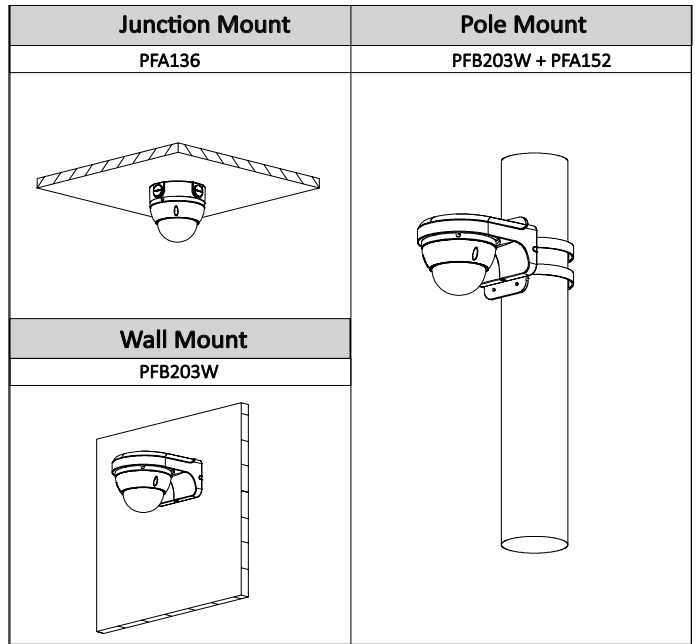

Construction

Casing	Metal
Dimensions	Φ109.9mm×81mm (4.33"×3.19")
Net Weight	0.41kg (0.91lb)
Gross Weight	0.53 kg (1.17lb)

Ordering Information

Type	Part Number	Description
8MP camera	DH-IPC-HDBW4830EP-AS	8MP IR Mini Dome Network Camera, PAL
	DH-IPC-HDBW4830EN-AS	8MP IR Mini Dome Network Camera, NTSC
	IPC-HDBW4830EP-AS	8MP IR Mini Dome Network Camera, PAL
	IPC-HDBW4830EN-AS	8MP IR Mini Dome Network Camera, NTSC
Accessories (optional)	PFA136	Junction box
	PFB203W	Wall mount
	PFA152	Pole mount

Accessories

Optional:

PFA136 Junction Box

PFB203W Wall Mount

PFA152 Pole Mount

Dimensions (mm/inch)