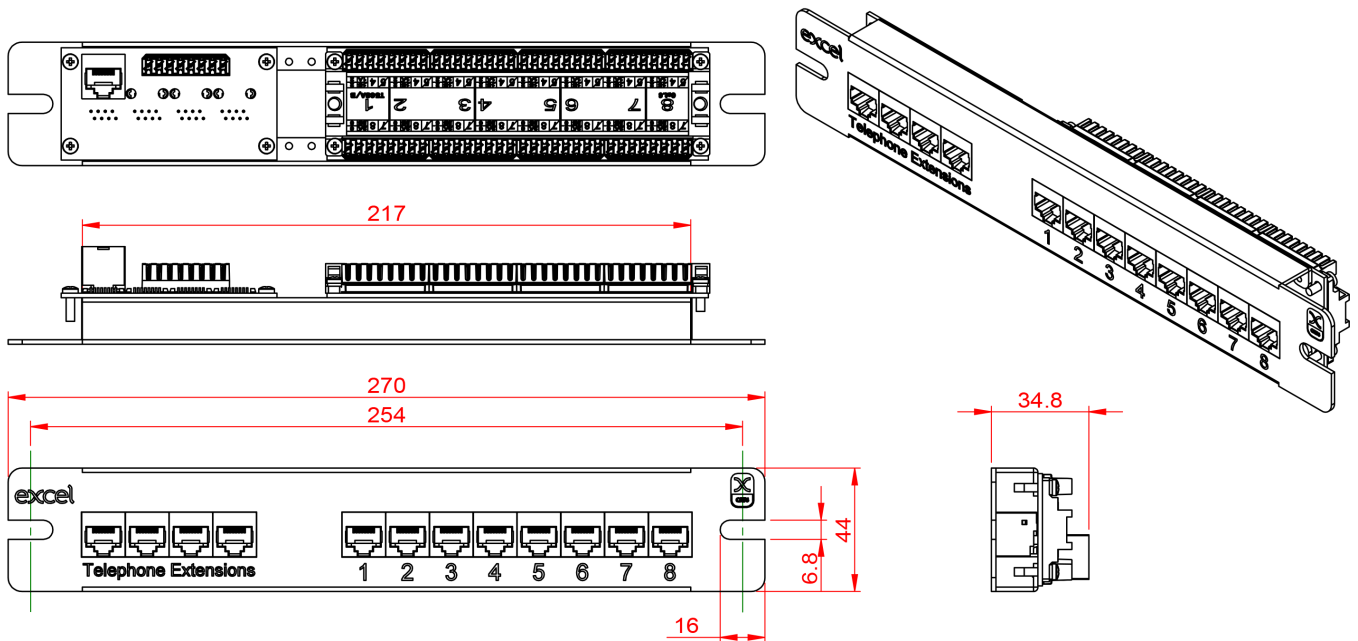

10" gecombineerd
telefoonuitbreidingspaneel/Cat 6

4 x telefoonlijn

8 x Cat 6 poort

Residentieel

Voor gebruik met de residentieële SoHo
serverkast

Conform Cat 6

LSA punchdown aansluitingen

Kenmerken

Productoverzicht

Het Excel telefoonuitbreidingspaneel is een combinatie van vier RJ45 poorten voor telefonie en acht categorie 6 poorten. Ideaal voor residentieële installaties om bekabelde telefoon- en netwerkaansluitingen te verdelen.

Bij de telefooningang aan de achterkant van het paneel, kan gekozen worden uit een RJ45 of een LSA-aansluiting. De categorie 6 poorten bevatten LSA-aansluitingen aan de achterkant. Dit paneel is speciaal ontworpen voor gebruik met de Excel residentieële SoHo serverkast die gebruik maakt van een 10"-profiel voor de patchvelden en ruimte biedt voor zowel netwerkswitches als ISP DSL-routers.

Prestaties/specificaties

Specificatie (data-uitgangen)	Categorie 6 ISO/IEC 11801 klasse E, TIA/EIA-568C.2-1
Bekabelingsspecificaties	T568A & T568B
Poortdichtheid	8
Afmetingen	270 mm x 34,8 mm x 44 mm (B x D x H)
Materiaal van het paneel:	SPCC zwarte poedercoating
RJ45 jack	Min. levensduur 750 contactcycli
RJ45 jack	50 µin vergulde contacten
IDC contacten	-10 °C tot 60 °C
Grenswaarden opslagtemperatuur:	-40 °C tot 68 °C
NEXT op 100 MHz	Categorie 6 43,80 dB @ 250 MHz (Power Sum)
FEXT op 100 MHz	Categorie 6 33,70 dB @ 250 MHz (Power Sum)