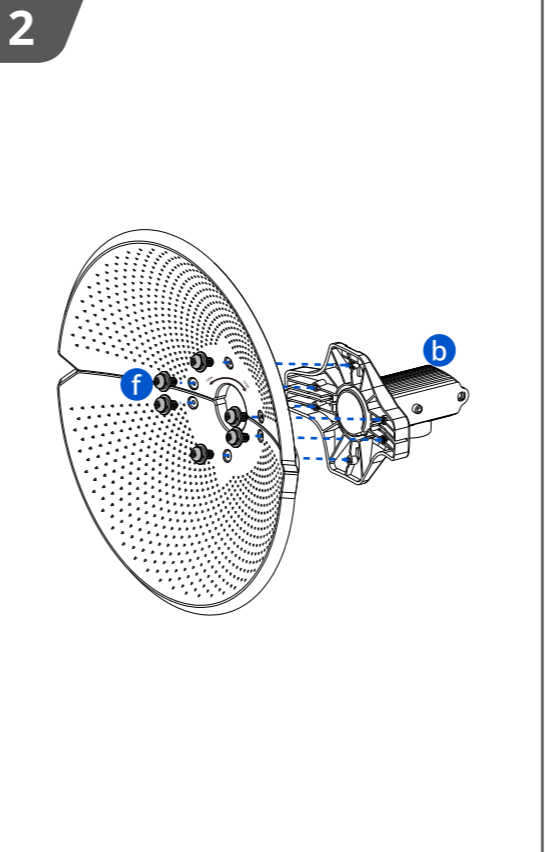

- ⚠**
- When installing this device at a height, please follow the applicable local safety regulations and meet the required qualifications.
  - في حالة تركيب الجهاز على مستوى مرتفع، الرجاء اتباع التوجيهات والمؤهلات المحلية المعنية بالسلامة.
  - Se for necessário instalar o dispositivo em lugares altos, seguir as instruções e as exigências de segurança locais.
  - Si necesita instalar el dispositivo en una posición elevada, siga las instrucciones y normas de seguridad locales.
  - Si vous devez installer cet appareil en hauteur, veuillez suivre les consignes de sécurité et les qualifications locales.
  - Wenn Sie das Gerät in der Höhe befestigen müssen, befolgen Sie bitte die Sicherheitshinweise und Qualifikationen.
  - Jika anda perlu memasang perangkat di ketinggian, harap ikuti petunjuk keamanan dan kualifikasi setempat.
  - Se fosse necessario installare il dispositivo in un punto elevato, attenersi alle istruzioni e alle norme di sicurezza locali.
  - Si necesita instalar el dispositivo en un lugar elevado, siga las instrucciones y normas locales de seguridad.
  - Jeśli konieczne jest zainstalowanie urządzenia na wysokości, należy postępować zgodnie z lokalnymi instrukcjami bezpieczeństwa i właściwymi kwalifikacjami.
  - Если вам необходимо установить устройство на высоте, соблюдайте местные инструкции и стандарты в отношении безопасности.
  - หากจำเป็นต้องติดตั้งอุปกรณ์ในที่สูง โปรดปฏิบัติตามคำแนะนำเพื่อความปลอดภัยและปฏิบัติตามข้อกำหนด
  - Eğer cihazı yüksek bir konuma monte etmeniz gerekiyorsa, lütfen yerel güvenlik talimatlarına ve şartlarına uyun.
  - Nếu bạn cần lắp đặt thiết bị ở độ cao, vui lòng tuân theo các hướng dẫn và các tiêu chuẩn an toàn tại địa phương.

**Ruijie | Reyee**

**Ruijie | Reyee**

**RG-AirMetro460F**  
User Manual

**Learn More**

المزيد / Saiba mais / Aprenda más / Apprendre davantage  
 Mehr erfahren / Pelajari lebih lanjut / Scopri di più  
 Saber más / Ucz się więcej / Узнать больше / 了解更多  
 Daha fazla bilgi edinir / Tìm hiểu thêm