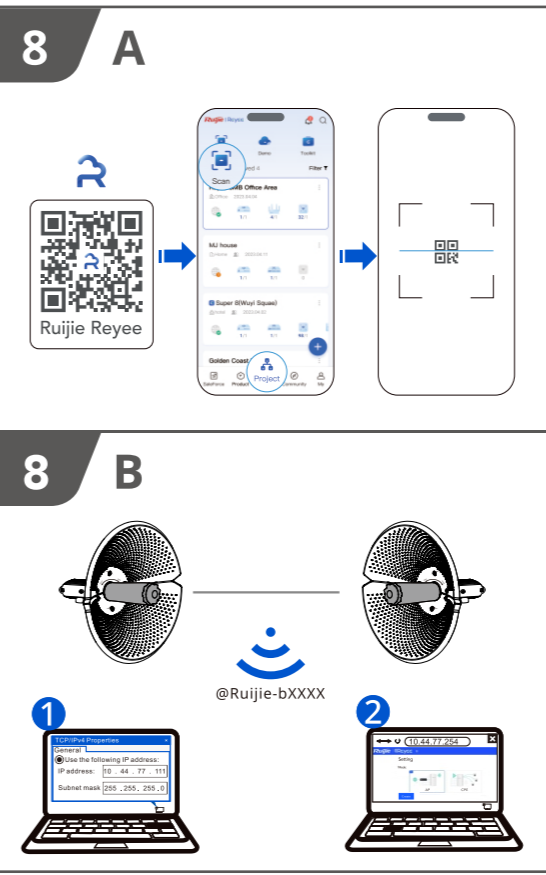

- ⚠**
- When installing this device at a height, please follow the applicable local safety regulations and meet the required qualifications.
  - في حالة تركيب الجهاز على مستوى مرتفع، الرجاء اتباع التوجيهات والمؤهلات المحلية المعنية بالسلامة.
  - Se for necessário instalar o dispositivo em lugares altos, seguir as instruções e as exigências de segurança locais.
  - Si necesita instalar el dispositivo en una posición elevada, siga las instrucciones y normas de seguridad locales.
  - Si vous devez installer cet appareil en hauteur, veuillez suivre les consignes de sécurité et les qualifications locales.
  - Wenn Sie das Gerät in der Höhe befestigen müssen, befolgen Sie bitte die Sicherheitshinweise und Qualifikationen.
  - Jika anda perlu memasang perangkat di ketinggian, harap ikuti petunjuk keamanan dan kualifikasi setempat.
  - Se fosse necessario installare il dispositivo in un punto elevato, attenersi alle istruzioni e alle norme di sicurezza locali.
  - Si necesita instalar el dispositivo en un lugar elevado, siga las instrucciones y normas locales de seguridad.
  - Jeśli konieczne jest zainstalowanie urządzenia na wysokości, należy postępować zgodnie z lokalnymi instrukcjami bezpieczeństwa i właściwymi kwalifikacjami.
  - Если вам необходимо установить устройство на высоте, соблюдайте местные инструкции и стандарты в отношении безопасности.
  - หากจำเป็นต้องติดตั้งอุปกรณ์ในที่สูง โปรดปฏิบัติตามคำแนะนำเพื่อความปลอดภัยและปฏิบัติตามข้อกำหนด
  - Eğer cihazı yüksek bir konuma monte etmeniz gerekiyorsa, lütfen yerel güvenlik talimatlarına ve şartlarına uyun.
  - Nếu bạn cần lắp đặt thiết bị ở độ cao, vui lòng tuân theo các hướng dẫn và các tiêu chuẩn an toàn tại địa phương.

**Ruijie | Reyee**

**Ruijie | Reyee**

**RG-AirMetro460F**  
User Manual

**Learn More**

المزيد / Saiba mais / Aprenda más / Apprendre davantage  
 Mehr erfahren / Pelajari lebih lanjut / Scopri di più  
 Saber más / Ucz się więcej / Узнать больше / 了解更多  
 Daha fazla bilgi edinir / Tìm hiểu thêm