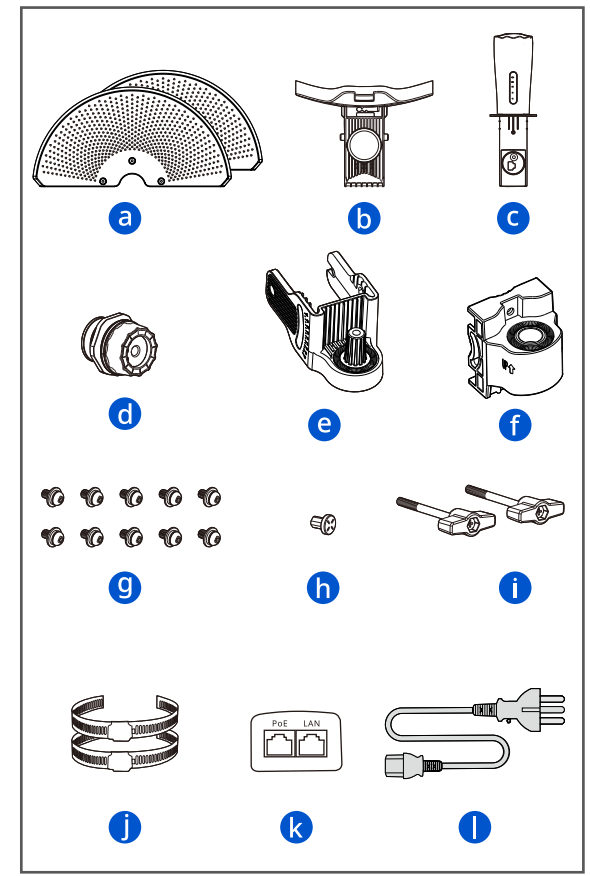

- ⚠ When installing this device at a height, please follow the applicable local safety regulations and meet the required qualifications.
- في حالة تركيب الجهاز على مستوى مرتفع، الرجاء اتباع التوجيهات والمؤهلات المحلية المعنية بالسلامة.
- Se for necessário instalar o dispositivo em lugares altos, seguir as instruções e as exigências de segurança locais.
- Si necesita instalar el dispositivo en una posición elevada, siga las instrucciones y normas de seguridad locales.
- Si vous devez installer cet appareil en hauteur, veuillez suivre les consignes de sécurité et les qualifications locales.
- Wenn Sie das Gerät in der Höhe befestigen müssen, befolgen Sie bitte die Sicherheitshinweise und Qualifikationen.
- Jika anda perlu memasang perangkat di ketinggian, harap ikuti petunjuk keamanan dan kualifikasi setempat.
- Se fosse necessario installare il dispositivo in un punto elevato, attenersi alle istruzioni e alle norme di sicurezza locali.
- Si necesita instalar el dispositivo en un lugar elevado, siga las instrucciones y normas locales de seguridad.
- Jeśli konieczne jest zainstalowanie urządzenia na wysokości, należy postępować zgodnie z lokalnymi instrukcjami bezpieczeństwa i właściwymi kwalifikacjami.
- Если вам необходимо установить устройство на высоте, соблюдайте местные инструкции и стандарты в отношении безопасности.
- หากจำเป็นต้องติดตั้งอุปกรณ์ในที่สูง โปรดดำเนินการตามคำแนะนำเพื่อความปลอดภัยและปฏิบัติตามข้อกำหนด
- Eğer cihazı yüksek bir konuma monte etmeniz gerekiyorsa, lütfen yerel güvenlik talimatlarına ve şartlarına uyun.
- Nếu bạn cần lắp đặt thiết bị ở độ cao, vui lòng tuân theo các hướng dẫn và các tiêu chuẩn an toàn tại địa phương.