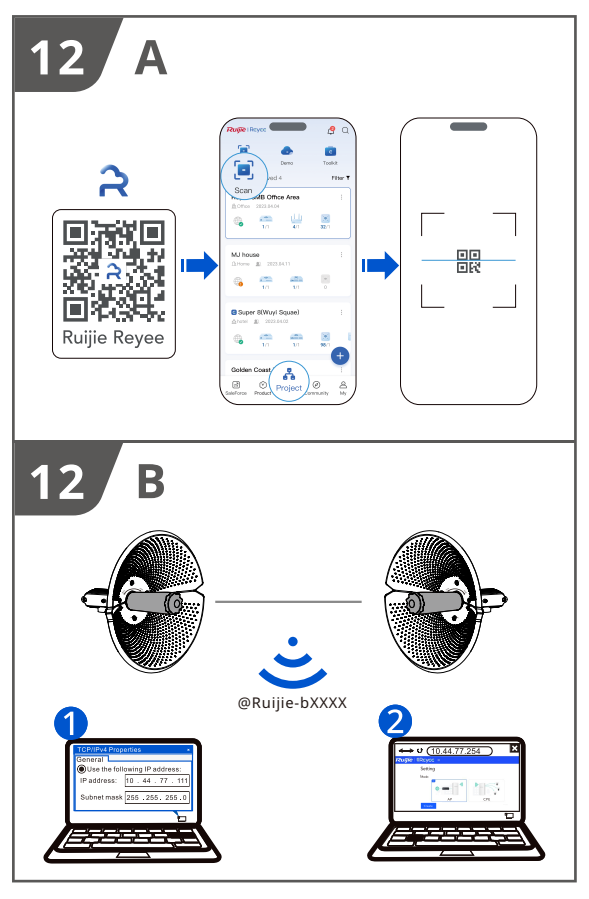

- ⚠ When installing this device at a height, please follow the applicable local safety regulations and meet the required qualifications.
- في حالة تركيب الجهاز على مستوى مرتفع، الرجاء اتباع التوجيهات والمؤهلات المحلية المعنية بالسلامة.
- Se for necessário instalar o dispositivo em lugares altos, seguir as instruções e as exigências de segurança locais.
- Si necesita instalar el dispositivo en una posición elevada, siga las instrucciones y normas de seguridad locales.
- Si vous devez installer cet appareil en hauteur, veuillez suivre les consignes de sécurité et les qualifications locales.
- Wenn Sie das Gerät in der Höhe befestigen müssen, befolgen Sie bitte die Sicherheitshinweise und Qualifikationen.
- Jika anda perlu memasang perangkat di ketinggian, harap ikuti petunjuk keamanan dan kualifikasi setempat.
- Se fosse necessario installare il dispositivo in un punto elevato, attenersi alle istruzioni e alle norme di sicurezza locali.
- Si necesita instalar el dispositivo en un lugar elevado, siga las instrucciones y normas locales de seguridad.
- Jeśli konieczne jest zainstalowanie urządzenia na wysokości, należy postępować zgodnie z lokalnymi instrukcjami bezpieczeństwa i właściwymi kwalifikacjami.
- Если вам необходимо установить устройство на высоте, соблюдайте местные инструкции и стандарты в отношении безопасности.
- หากจำเป็นต้องติดตั้งอุปกรณ์ในที่สูง โปรดดำเนินการตามคำแนะนำเพื่อความปลอดภัยและปฏิบัติตามข้อกำหนด
- Eğer cihazı yüksek bir konuma monte etmeniz gerekiyorsa, lütfen yerel güvenlik talimatlarına ve şartlarına uyun.
- Nếu bạn cần lắp đặt thiết bị ở độ cao, vui lòng tuân theo các hướng dẫn và các tiêu chuẩn an toàn tại địa phương.

Ruijie | Reyee

RG-AirMetro460G
User Manual

Learn More

تعلم المزيد / Saiba mais / Aprende más / Apprendre davantage
 Mehr erfahren / Pelajari lebih lanjut / Scopri di più
 Saber más / Ucz się więcej / Узнать больше / 了解更多
 Daha fazla bilgi edinir / Tìm hiểu thêm