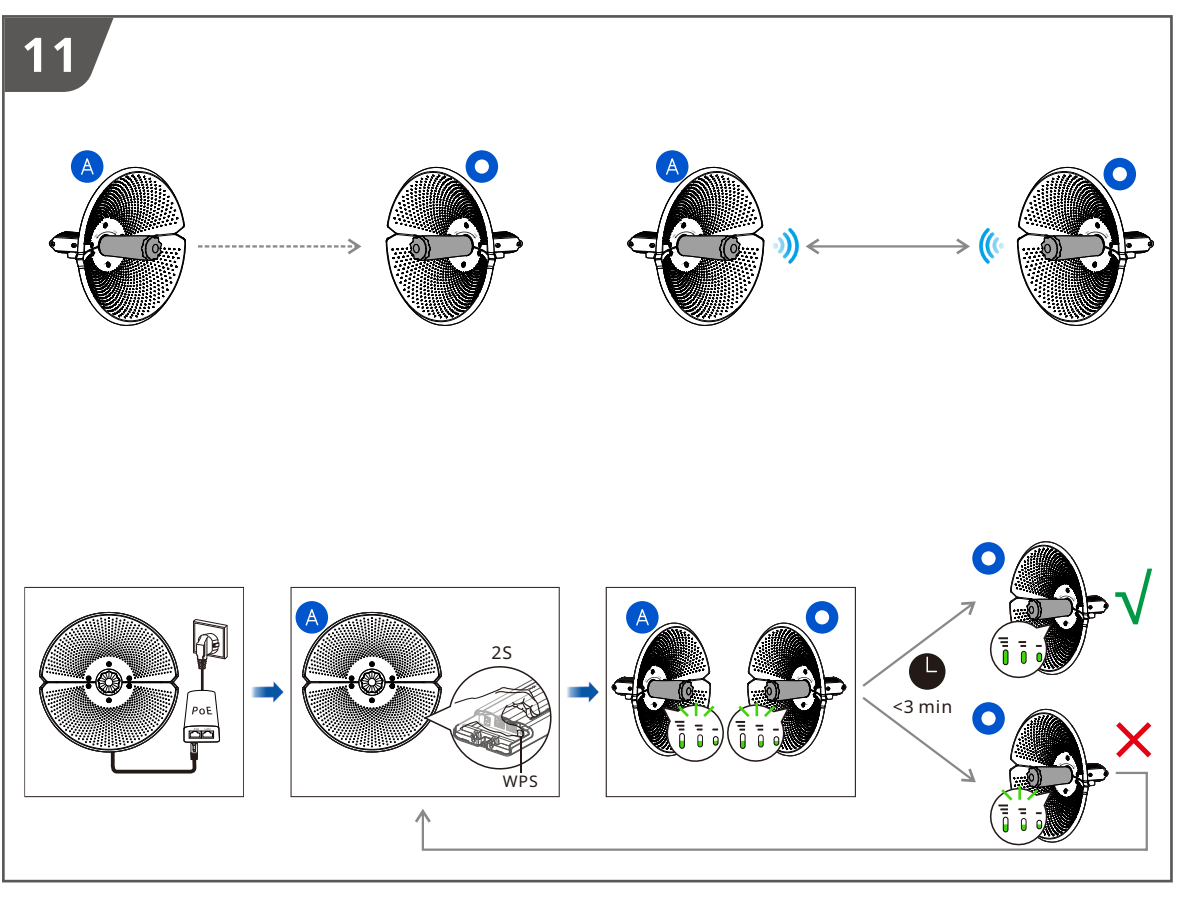

- ⚠ When installing this device at a height, please follow the applicable local safety regulations and meet the required qualifications.
- في حالة تركيب الجهاز على مستوى مرتفع، الرجاء اتباع التوجيهات والمؤهلات المحلية المعنية بالسلامة.
- Se for necessário instalar o dispositivo em lugares altos, seguir as instruções e as exigências de segurança locais.
- Si necesita instalar el dispositivo en una posición elevada, siga las instrucciones y normas de seguridad locales.
- Si vous devez installer cet appareil en hauteur, veuillez suivre les consignes de sécurité et les qualifications locales.
- Wenn Sie das Gerät in der Höhe befestigen müssen, befolgen Sie bitte die Sicherheitshinweise und Qualifikationen.
- Jika anda perlu memasang perangkat di ketinggian, harap ikuti petunjuk keamanan dan kualifikasi setempat.
- Se fosse necessario installare il dispositivo in un punto elevato, attenersi alle istruzioni e alle norme di sicurezza locali.
- Si necesita instalar el dispositivo en un lugar elevado, siga las instrucciones y normas locales de seguridad.
- Jeśli konieczne jest zainstalowanie urządzenia na wysokości, należy postępować zgodnie z lokalnymi instrukcjami bezpieczeństwa i właściwymi kwalifikacjami.
- Если вам необходимо установить устройство на высоте, соблюдайте местные инструкции и стандарты в отношении безопасности.
- หากจำเป็นต้องติดตั้งอุปกรณ์ในที่สูง โปรดดำเนินการตามคำแนะนำเพื่อความปลอดภัยและปฏิบัติตามข้อกำหนด
- Eğer cihazı yüksek bir konuma monte etmeniz gerekiyorsa, lütfen yerel güvenlik talimatlarına ve şartlarına uyun.
- Nếu bạn cần lắp đặt thiết bị ở độ cao, vui lòng tuân theo các hướng dẫn và các tiêu chuẩn an toàn tại địa phương.

Ruijie | Reyee

RG-AirMetro460G
User Manual

Learn More

تعلم المزيد / Saiba mais / Aprende más / Apprendre davantage
 Mehr erfahren / Pelajari lebih lanjut / Scopri di più
 Saber más / Ucz się więcej / Узнать больше / 了解更多
 Daha fazla bilgi edinir / Tìm hiểu thêm