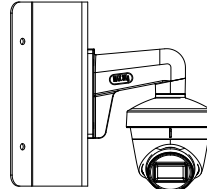

Order Model

DS-2CE78U7T-IT3F

Dimension

Accessory

DS-1272ZJ-110-TRS
Wall Mount

DS-1275ZJ-SUS
Vertical Pole Mount

DS-1276ZJ-SUS
Corner Mount

DS-1281ZJ-S
Inclined Ceiling Mount