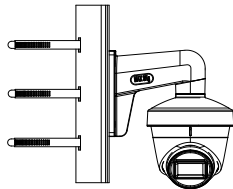

Order Model

DS-2CE78U7T-IT3F

Dimension

Accessory

DS-1272ZJ-110-TRS
Wall Mount

DS-1275ZJ-SUS
Vertical Pole Mount

DS-1276ZJ-SUS
Corner Mount

DS-1281ZJ-S
Inclined Ceiling Mount