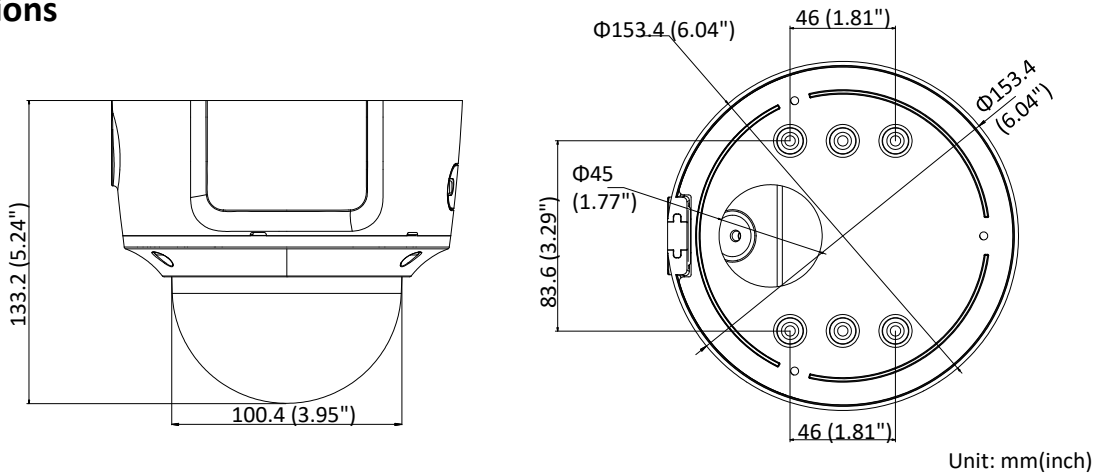

Material	Metal
Dimensions	Φ 153.4 × 133.2 mm (Φ 6.04" × 5.24")
Weight	Camera: 1287 g (2.8 lb.)

**Available Model:**

DS-2CD2745FWD-IZS (2.8 to 12 mm)

**Dimensions**

**Accessories**

DS-1471ZJ-155  
Pendant Mount