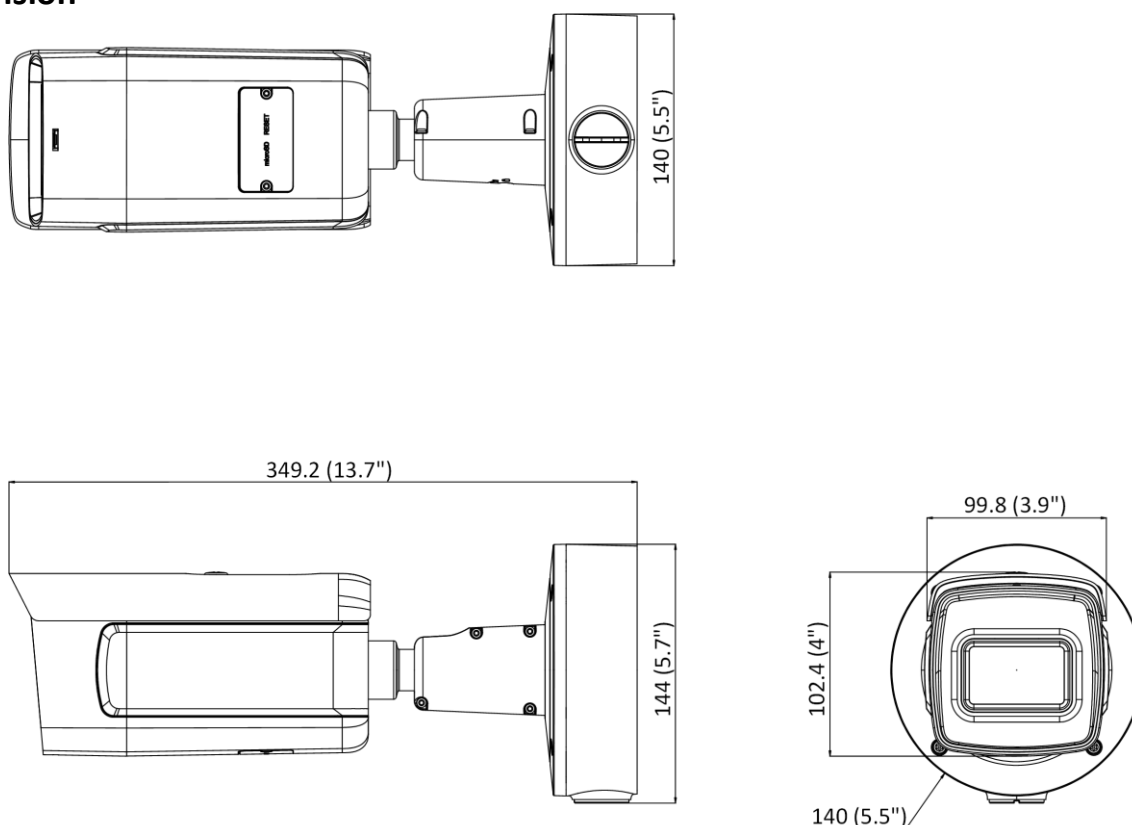

▪ **Available Model**

DS-2CD3A26G2T-IZS (4.7 to 71 mm)

▪ **Dimension**

Unit: mm (inch)

- Accessory
- Optional

DS-1476ZJ-SUS Corner Mount	DS-1275ZJ-S-SUS Vertical Pole Mount	DS-1475ZJ-SUS Vertical Pole Mount
		