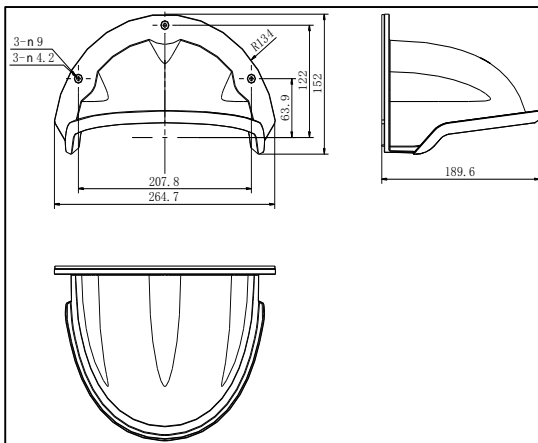

### Dimension:

### Parameter:

Model	DS-1250ZJ
Parameters	Rain Shade for Outdoor Dome Camera
Appearance	Hikvision White
Material	Composite Fibre
Dimension	264.7*152*189.6 mm
Weight	199g