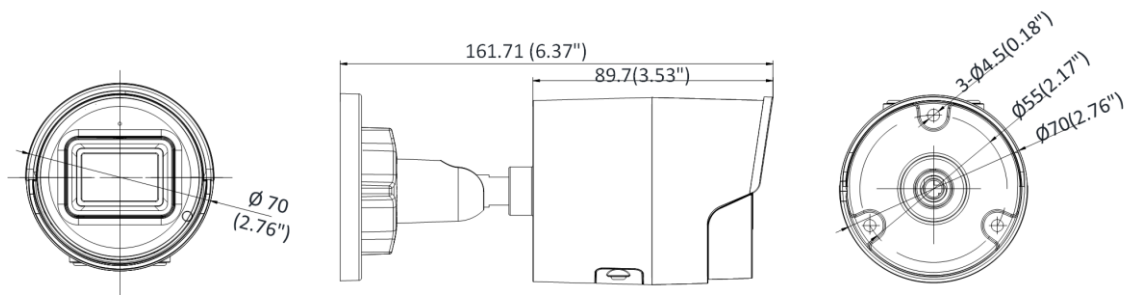

▪ Available Model

DS-2CD2066G2-IU (2.8/4/6 mm)

DS-2CD2066G2-I (2.8/4/6 mm)

DS-2CD2066G2-IU (2.8 mm) (Black)

Dimension

Unit: mm(Inch)

Accessory

Optional