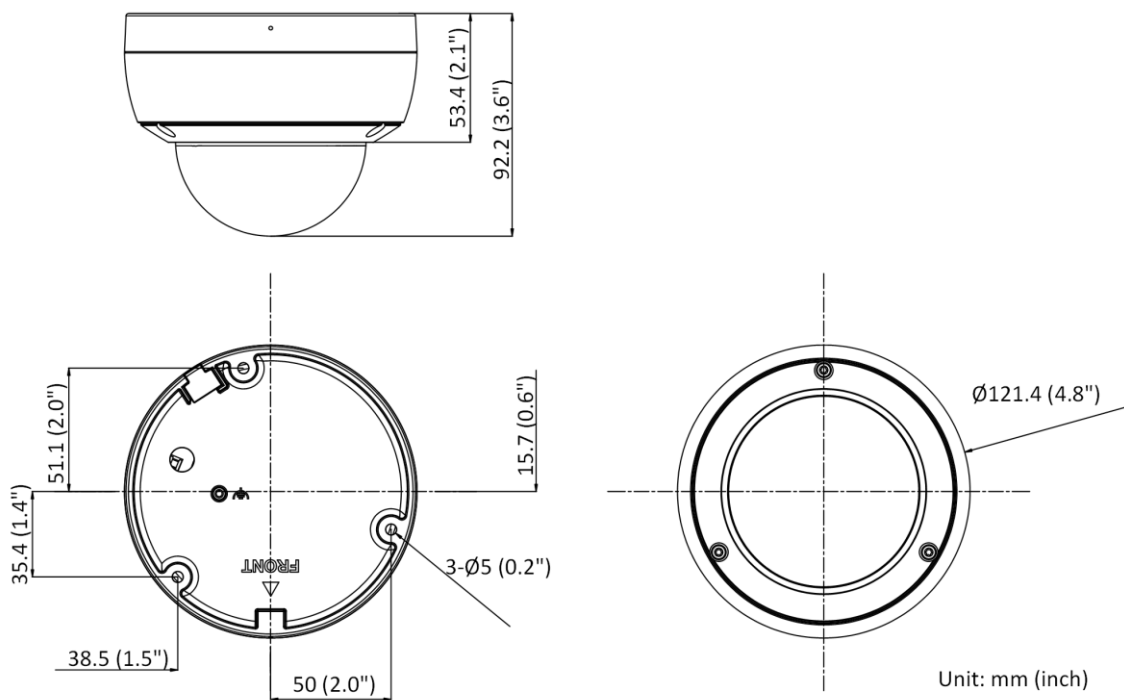

▪ Available Model

DS-2CD2186G2-I (2.8/4 mm)

DS-2CD2186G2-ISU (2.8/4 mm)

DS-2CD2186G2-ISU (2.8 mm) (Black)

▪ Dimension

▪ **Accessory**

▪ **Optional**

DS-1275ZJ-SUS Vertical Pole Mount	DS-1272ZJ-120B Wall Mount	DS-1276ZJ-SUS Corner Mount	DS-1280ZJ-DM46 Junction Box	DS-1271ZJ-120 Pendant Mount
				
DS-1253ZJ-M Rain Shade	DS-1272ZJ-120 Wall Mount			
				