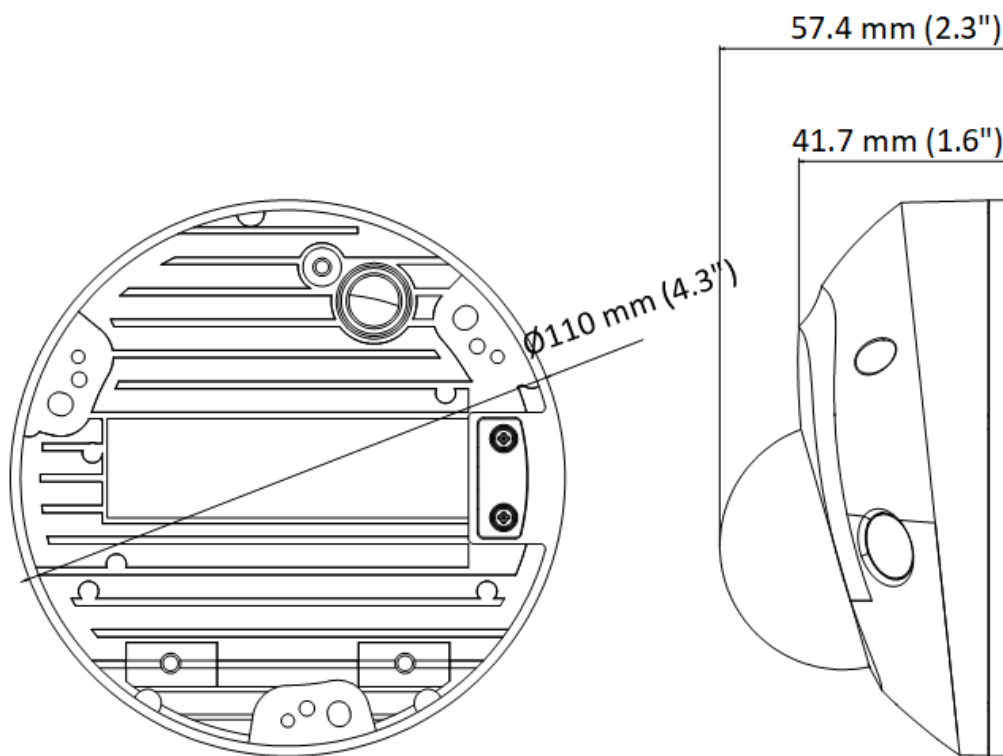

▪ **Available Model**

DS-2CD2566G2-IS (2.8/4 mm)

DS-2CD2566G2-I (2.8/4 mm)

DS-2CD2566G2-IS (2.8m m) (Black)

▪ **Dimension**

Unit: mm (inch)

▪ **Accessory**

▪ **Optional**