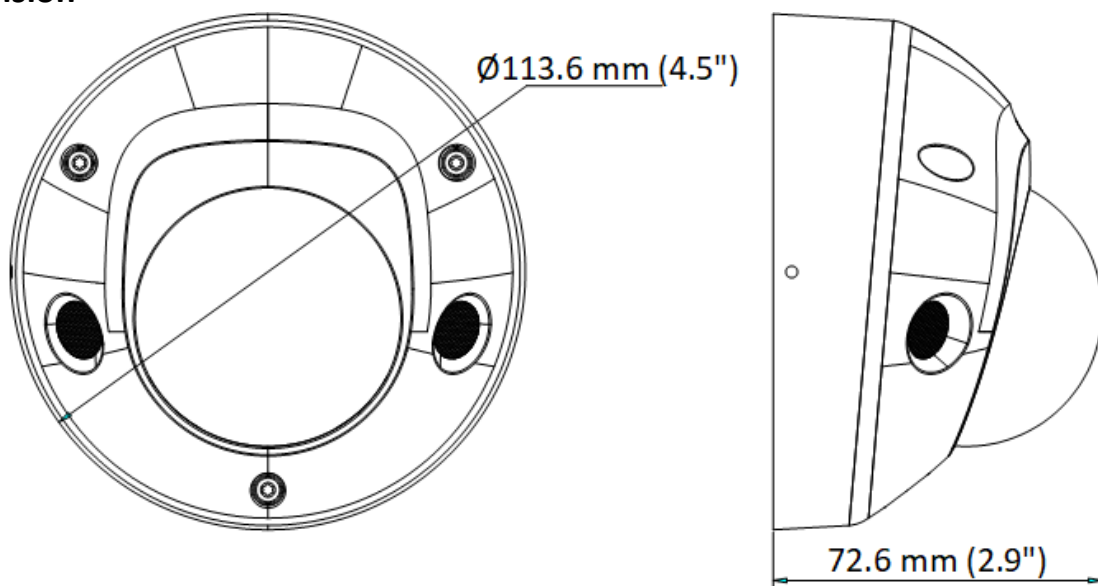

▪ **Available Model**

DS-2CD2586G2-IS (2.8/4 mm)

DS-2CD2586G2-I (2.8/4 mm)

DS-2CD2586G2-IS (2.8 mm) (BLACK)

▪ **Dimension**

Unit: mm (inch)

▪ **Accessory**

▪ **Optional**