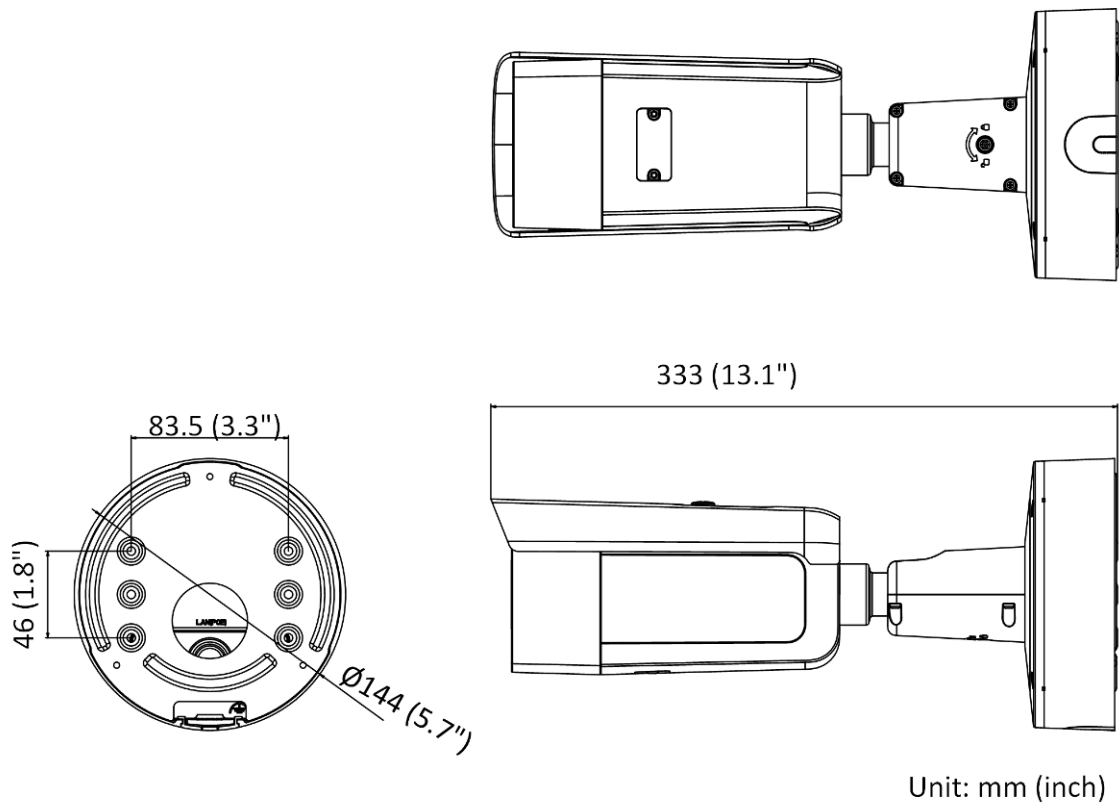

Environment	CE-RoHS (2011/65/EU); WEEE (2012/19/EU); Reach (Regulation (EC) No 1907/2006)
Protection	IP67 (IEC 60529-2013), IK10 (IEC 62262:2002)

▪ **Available Model**

DS-2CD3656G2-IZS (2.7 to 13.5 mm)

DS-2CD3656G2-IZS (7 to 35 mm)

▪ **Dimension**

▪ **Accessory**

▪ **Optional**

DS-2251ZJ Pendant Mount	DS-1275ZJ-S-SUS Vertical Pole Mount	DS-1476ZJ-SUS Corner Mount