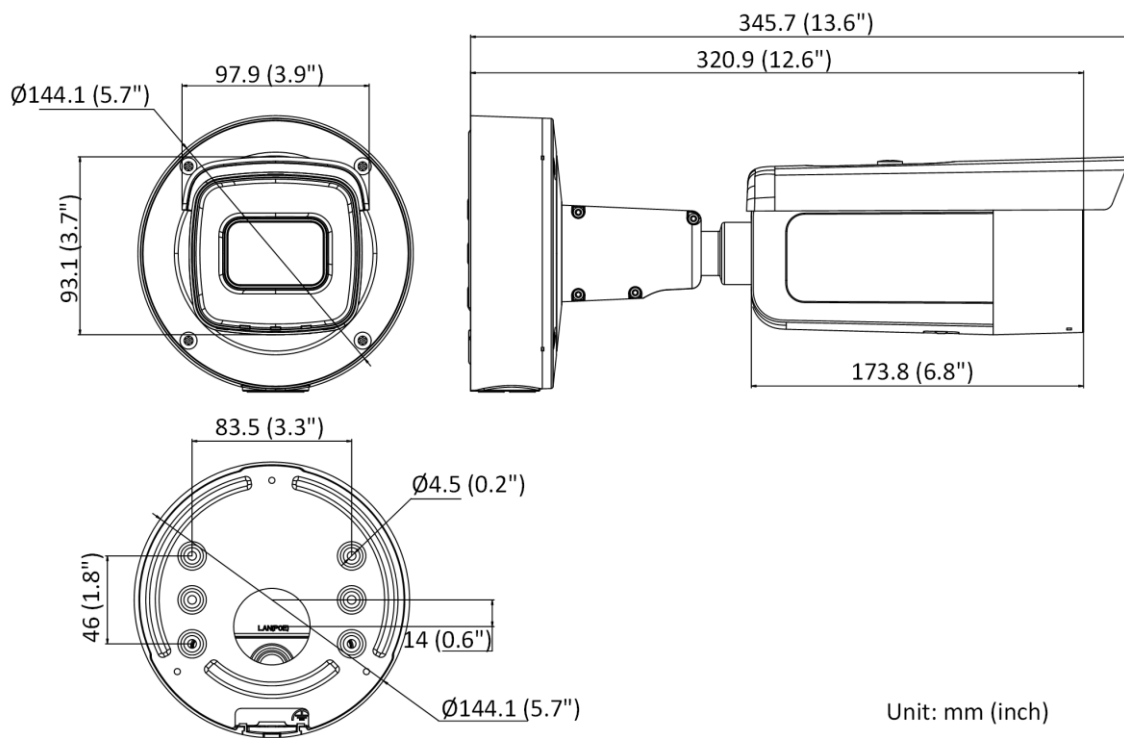

▪ Available Model

DS-2CD3686G2-IZS (2.7 to 13.5 mm)

DS-2CD3686G2-IZS (7 to 35 mm)

▪ Dimension

▪ Accessory

▪ Optional

DS-1476ZJ-SUS Corner Mount	DS-2251ZJ Pendant Mount	DS-1275ZJ-S-SUS Vertical Pole Mount
		