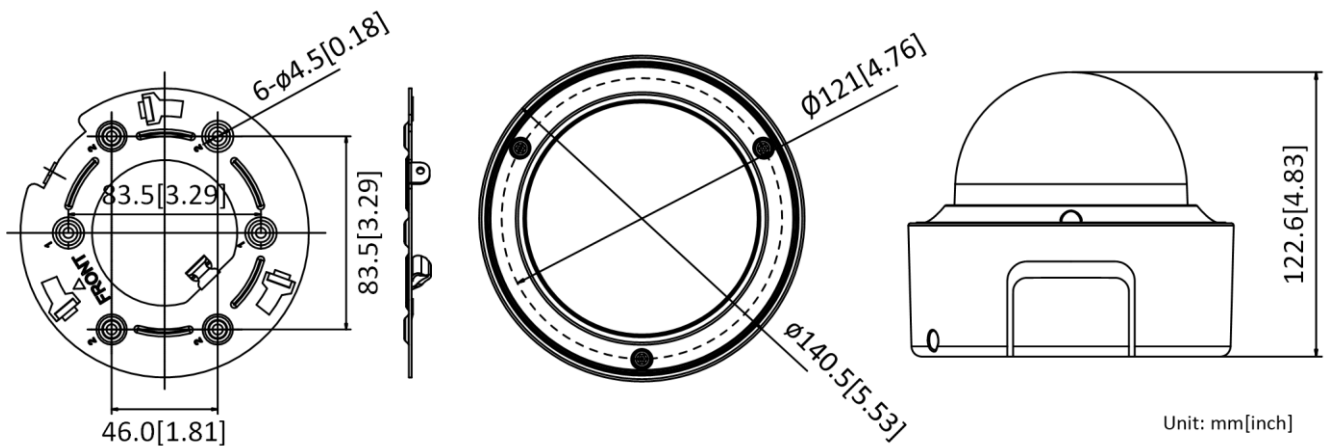

Dimensions	Camera: $\Phi 141 \times 123$ mm ( $\Phi 5.5'' \times 4.8''$ ) With package: $244 \times 174 \times 173$ mm ( $9.6'' \times 6.9'' \times 6.8''$ )
Weight	Camera: approx. 900 g (1.98 lb.) With Package: approx. 1250 g (2.76 lb.)
<b>Approval</b>	
EMC	47 CFR Part 15, Subpart B; EN 55032: 2015, EN 61000-3-2: 2014, EN 61000-3-3: 2013, EN 50130-4: 2011 +A1: 2014; AS/NZS CISPR 32: 2015; ICES-003: Issue 6, 2016; KN 32: 2015, KN 35: 2015
Safety	UL 60950-1, IEC 60950-1:2005 + Am 1:2009 + Am 2:2013, EN 60950-1:2005 + Am 1:2009 + Am 2:2013, IS 13252(Part 1):2010+A1:2013+A2:2015
Chemistry	2011/65/EU, 2012/19/EU, Regulation (EC) No 1907/2006
Protection	Ingress protection: IK10 (IEC 62262:2002)

## Dimension